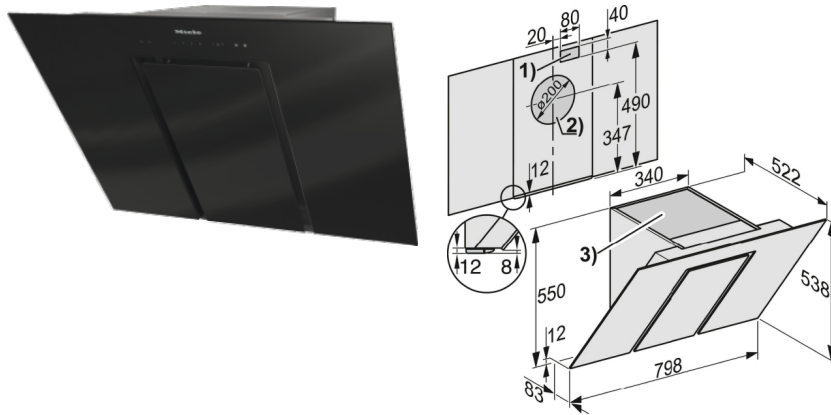

DA 6488 W Pure Black

Wand-Dunstabzugshaube

mit energiesparender LED-Beleuchtung und Touchbedienung für einfache Bedienung.

DA 6488 W (Skizze)

1) Durchbruch, wenn der Netzanschluss nicht mit Netzstecker sondern mit Festanschluss erfolgt.
2) Durchbruch bei Abluftführung nach hinten.
  Abluftanschluss alternativ nach hinten.
3) Luftaustritt bei Umluft. Der Abstand zur Decke oder der oberhalb des Gerätes angebrachten Möbel sollte mindestens 300 mm betragen.