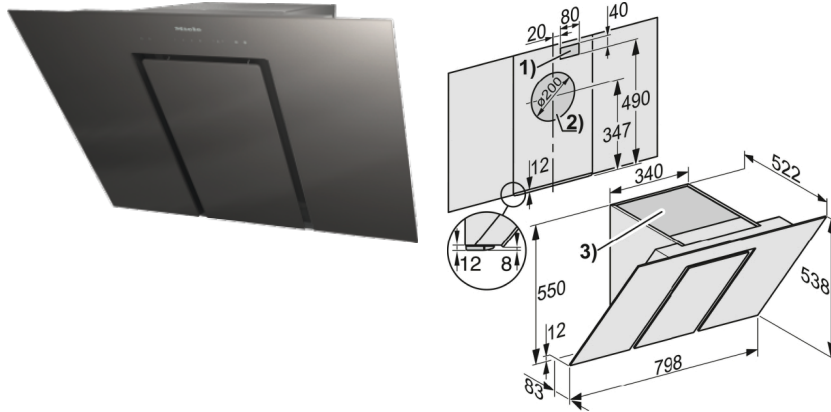

DA 6488 W Pure Grey

Wand-Dunstabzugshaube

mit energiesparender LED-Beleuchtung und Touchbedienung für einfache Bedienung.

<b>Technische Daten</b>	
Gesamthaubenhöhe Abluft und Extern in mm	550
Gesamthaubenhöhe Umluft in mm	550
Breite des Haubenkörpers in mm	799
Höhe des Haubenkörpers in mm	550
Tiefe des Haubenkörpers in mm	530
Mindestabstand über Elektrokochfeldern in mm	450
Mindestabstand über Gaskochstellen (max. 12,6 kW Gesamtleistung, Brenner ≤ 4,5 kW) in mm	650
Nettogewicht in kg	23,0
Länge der elektrischen Zuleitung in m	1,5
Schutzkontaktstecker	•
Festanschluss	•
Gesamtanschlusswert in kW	0,09
Spannung in V	230
Absicherung in A	10
Frequenz in Hz	50
Phasenanzahl	1
<b>Montagehinweise</b>	
Abluftanschluss oben	•
Abluftanschluss oben und hinten	•
Durchmesser des Abluftstutzens in mm	150
Kombination mit WLAN-fähigem Miele Kochfeld	empfehlenswert

DA 6488 W Pure Grey

Wand-Dunstabzugshaube

mit energiesparender LED-Beleuchtung und Touchbedienung für einfache Bedienung.

DA 6488 W (Skizze)

- 1) Durchbruch, wenn der Netzanschluss nicht mit Netzstecker sondern mit Festanschluss erfolgt.
- 2) Durchbruch bei Abluftführung nach hinten.  
Abluftanschluss alternativ nach hinten.
- 3) Luftaustritt bei Umluft. Der Abstand zur Decke oder der oberhalb des Gerätes angebrachten Möbel sollte mindestens 300 mm betragen.