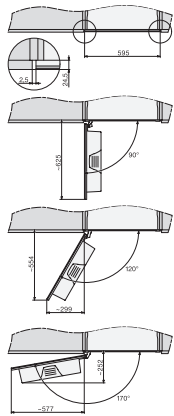

CVA 7445

Einbau-Kaffeevollautomat mit DirectWater

im kombinierbaren Design mit patentiertem CupSensor für höchsten Kaffeegenuss.

CVA7000, Seitenansicht (*Fußnote) (Skizze)

22 mm – Glas, 23,3 mm – Edelstahl

CVA7000, Draufsicht (Einbauskizze)

CVA7000, Einbau Hochschrank für Geräte mit Frischwasseranschluss (Einbauskizze)

CVA7000 Installation (Skizze)

1) Netzanschlussleitung, L=2000 mm, 2) Wasserzulaufschlauch, L=1500 mm, 3) kein Wasser-/ELT-Anschluss in diesem Bereich