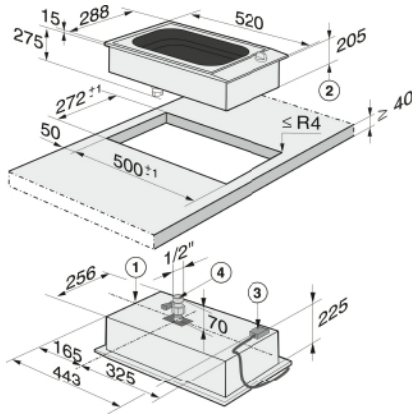

Miele

Mein Prospekt

CS 1411 F

ProLine-Element
mit elektrobeheizter Fritteuse

- Professionelles Design -
Edelstahlbecken in 288 mm Breite
- Besonders flexibel -
Temperaturbereich von 80-200°C
- Besonders vielseitig - Zubereitung
von Pasta möglich
- Einfache und direkte Steuerung -
Bedienung über Metallknebel
- Besonders komfortabel - Betriebs-
und Solltemperaturanzeige

EAN : 4002514399027 / Materialnummer : 07119500

Beheizungsart	
Beheizungsart	Sonstige Beheizungsart
Bauform	
ProLine	•
Design	
Edelstahlrahmen	•
Kochzone	
Position	mittig
Art	Fritteuse
Größe in mm	180x330
Max. Leistung in W	2400
Bedienkomfort	
Bedienung über Knebel	•
Sicherheit	
Restwärmanzeige	•
Technische Daten	
Abmessungen in mm (Breite)	288
Abmessungen in mm (Höhe)	220
Abmessungen in mm (Tiefe)	520
Ausschnittmaße in mm (Breite) bei aufliegendem Einbau	272
Ausschnittmaße in mm (Tiefe) bei aufliegendem Einbau	500
Gewicht in kg	7
Gesamtanschlusswert in kW	2,400
Spannung in V	230-240
Länge Anschlusskabel in m	2,0
Mitgeliefertes Zubehör	
Anschlusskabel	•
Frittierersatz	•
Abdeckung für Frittierbecken	•

CS 1411 F

ProLine-Element
mit elektrobeheizter Fritteuse

CS 1411 F (Skizze) m. Fußnote

1. vorn
2. Einbauhöhe
3. Netzanschlusskasten mit Netzanschlussleitung, L = 2000 mm
4. Ablaufhahn

Miele & Cie. KG

Carl-Miele-Straße 29
33332 Gütersloh
miele.de
info@miele.de
Zentrale 05241 89-0