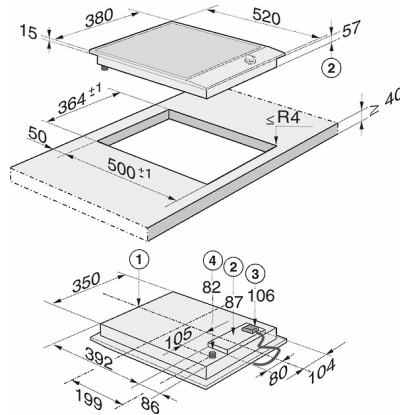

Miele

Mein Prospekt

CS 1021-1 G

ProLine-Element
mit einem Brenner

- Professionelles Design -
Edelstahlmulde in 380 mm Breite
- Großes Leistungsspektrum - Dual-
Wok mit bis zu 6,000 kW Leistung
- Optimale Steuerung -
Einhandbedienung mit Knebeln und
QuickStart
- Besonders sicher -
GasStop&Restart-Funktion
- Einfache Reinigung - Spülertaugliche
ComfortClean-Topfträger

EAN : 4002516127079 / Materialnummer : 10933920

Beheizungsart	
Beheizungsart	Gas
Bauform	
ProLine	•
Design	
Edelstahlmuldenspiegel	•
In Edelstahl geprägtes Miele Logo	•
Guss-Topfträger (matt schwarz emailliert)	•
Kochzonenausstattung	
Anzahl der Kochzonen	1
Kochzone	
Position	mittig
Art	Dual-Wokbrenner
Max. Leistung in W	6000
Bedienkomfort	
Bedienung über Knebel	•
QuickStart	•
Sicherheit	
GasStop & ReStart	•
Technische Daten	
Abmessungen in mm (Breite)	380
Abmessungen in mm (Höhe)	142
Einbauhöhe mit Anschlusskasten in mm	87
Abmessungen in mm (Tiefe)	520
Ausschnittmaße in mm (Breite) bei aufliegendem Einbau	364
Ausschnittmaße in mm (Tiefe) bei aufliegendem Einbau	500
Gewicht in kg	10
Gesamtanschlusswert in kW	6,000
Spannung in V	220-240
Länge Anschlusskabel in m	2,0
Mitgeliefertes Zubehör	
Anschlusskabel	•
Düsensatz für Erdgas	•
Düsensatz für Flüssiggas	•
Wok-Ring	•

CS 1021-1 G
ProLine-Element
mit einem Brenner

CS1021G (Skizze) mit Fußnote

1. vorn
2. Einbauhöhe
3. Netzanschlusskasten mit Netzanschlussleitung, L = 2000 mm
4. Gasanschluss R 1/2 - ISO 7-1 (DIN EN 10226)