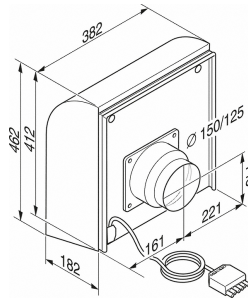

Miele

Mein Prospekt

AWG 102
Externes Gebläse
zur Montage an der Außenwand.

AWG102 (Skizze)

- Verlagerung des Gebläses nach außen
- Einseitig saugendes Radialgebläse
- Abluftstutzen 125/150 mm Durchmesser
- Anschluss des Gebläses an die Haube über Kupplungsstecker
- Gebläseleistung: Abluft frei ausblasend 410-1000 m³/h