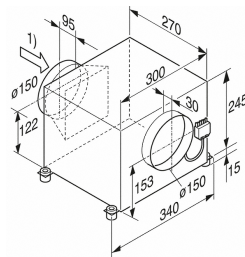

Miele

Mein Prospekt

ABLG 202
Externes Gebläse
innen frei aufstellbar.

)

ABLG202 (Skizze)

1) Ansaugseite

- Verlagerung des Gebläses in einen anderen Raum
- Doppelseitig saugendes Gebläse
- Abluftstutzen 125/150 mm Durchmesser
- Anschluss des Gebläses an die Haube über Kupplungsstecker
- Gebläseleistung: Abluft frei ausblasend 280-900 m³/h