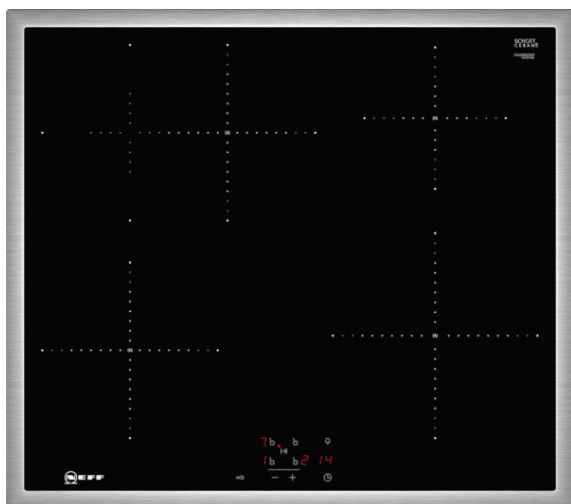

N 50  
MBR4660N INDUKTIONSKOCHFELD, HERDGESTEUE  
M46BR60N0

COOKING PASSION SINCE 1877

- ✓ Induktion - Die Hitze wird bei der Induktionsbeheizung direkt im Kochgeschirr erzeugt für präzises, punktgenaues Kochen ohne Nachgaren.
- ✓ Bräterzone mit der automatischer Zuschaltung bei Bräternutzung

##### Technische Daten

Gerätetyp : Kochfeld Glaskeramik  
Bauform : Einbau  
Beheizungsart : Elektro  
Anzahl der Kochzonen, die gleichzeitig benutzt werden können : 4  
Nischenmaße (H x B x T) (mm) : 55 x 560-560 x 490-500  
Breite (mm) : 583  
Abmessungen des Gerätes (mm) : 55 x 583 x 513  
Abmessungen des verpackten Gerätes (mm) : 126 x 753 x 603  
Nettogewicht (kg) : 12,3  
Bruttogewicht (kg) : 14,0  
Restwärmeanzeige : Getrennt  
Lage der Steuerung : Vorne  
Art der Steuerung : mit Einbaubacköfen/-herden kombiniert  
Oberflächenmaterial : Glaskeramik  
Oberflächenfarbe : Edelstahl, Schwarz  
Rahmenfarbe : Edelstahl  
Approbationszertifikate : AENOR, CE  
Länge Anschlusskabel (cm) : 86  
EAN-Nummer : 4242004195191  
Elektroanschlusswert (W) : 7400  
Spannung (V) : 220-240  
Frequenz (Hz) : 50; 60

##### Design:

- 60 cm breit
- Rahmen in Edelstahl