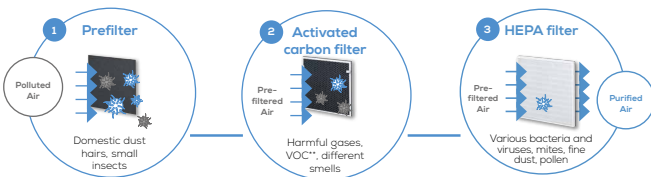

## LR 210 Luftreiniger

 **german  
engineering**

Luftreinigung durch ein dreischichtiges Filtersystem  
(Vorfilter + Aktivkohlefilter + HEPA-Filter H13\*)

Für Räume bis 26 m<sup>2</sup> 2)

Zusätzliche Luftreinigung durch zuschaltbare  
Ionen-Funktion

Funktionsweise des Luftreinigers: Hausstaub, Tierhaare, Gerüche, Pollen, schädliche Gase sowie diverse Bakterien und Viren werden mit Hilfe eines dreischichtigen Filtersystems aus der Luft gefiltert.

Für eine gesunde Raumluft auch im Schlaf