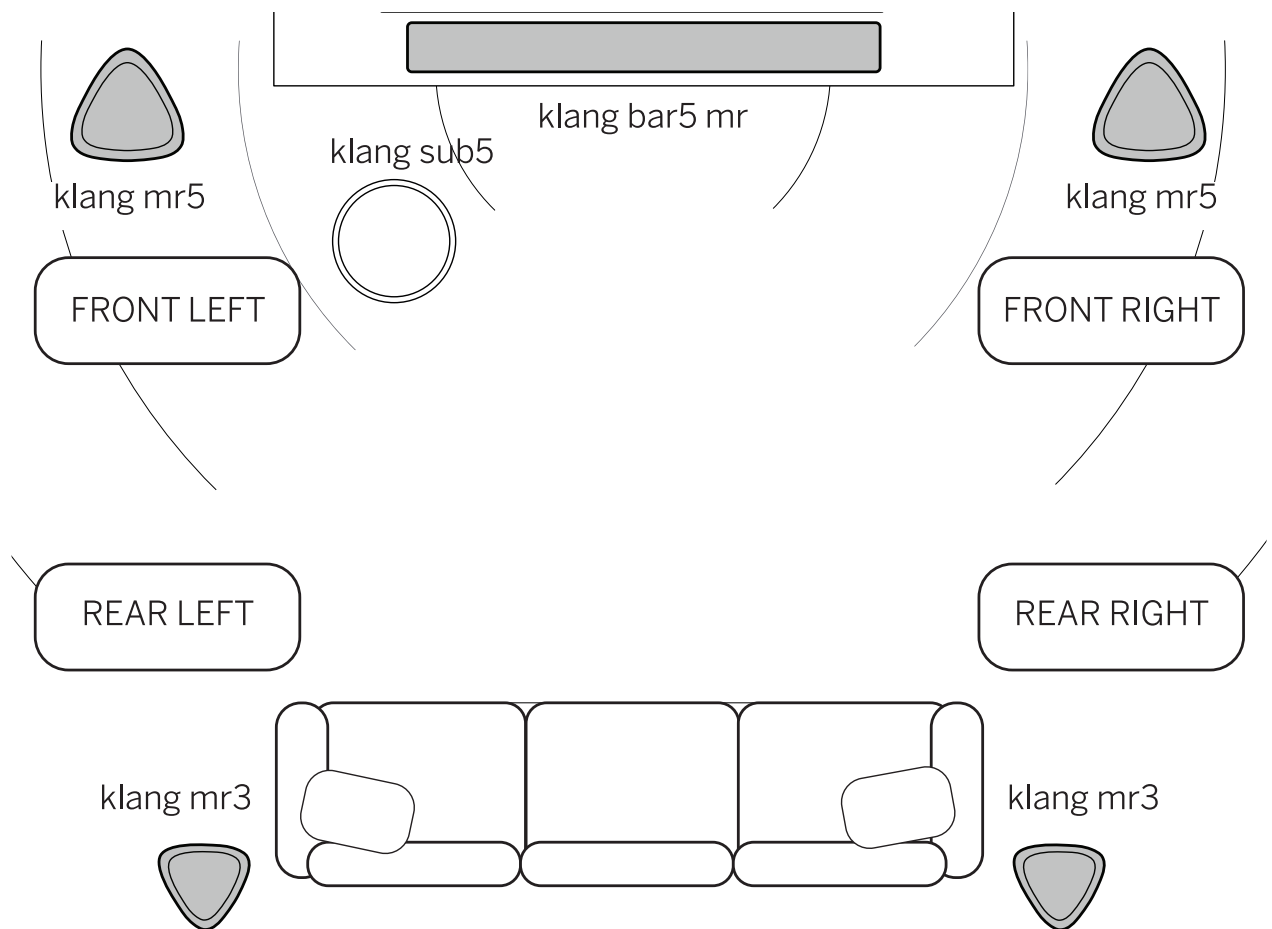

Loewe **home.cinema set 553**

Soundbar, Subwoofer und Surround-Speaker im Set

klang bar5 mr

klang sub5

klang mr5

klang mr3

Loewe **home.cinema set 531**

Soundbar, Subwoofer und Surround-Speaker im Set