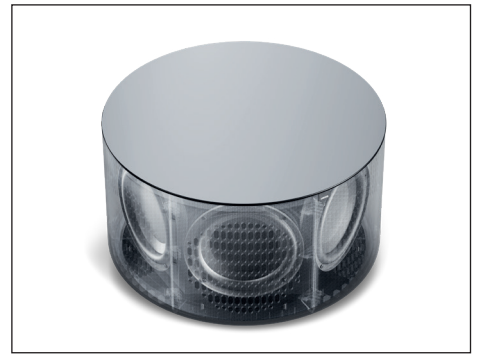

Loewe **klang bar5 mr & klang sub5**

Aktive 5.1.2 Dolby Atmos Soundbar mit wireless Subwoofer und HDMI eARC
800 Watt Musikgesamtleistung
Dolby Atmos, DTS:X und DTS Virtual:X Unterstützung
Passt perfekt zu Fernsehern mit 55 Zoll und größer

Loewe **klang bar5 mr & klang sub5**

Soundbar und Subwoofer im Set

Dolby Atmos Soundbar.

Mit einer Musikgesamtleistung von 440 Watt ist glasklarer, druckvoller 3D Dolby Atmos-Klang garantiert. Dolby Atmos, DTS-X und Virtual X sorgen für ein eindrucksvolles Filmerlebnis - mit immersiven Sound.

Der Subwoofer: In der Ruhe liegt die Kraft.

Durch das runde und gefällige 360° Design lässt sich der Loewe Klang sub5 problemlos überall unauffällig platzieren. Sein kraftvoller und kontrollierter Tiefton verbreitet sich gleichmäßig und nicht-ortbar im ganzen Raum – und das ohne die Nachbarn durch Körperschallanregung zu stören: Denn durch die clevere Konstruktion mit einem exakt ausbalancierten, gespiegelten Aufbau in Hexagon-Anordnung bleibt er äußerlich immer Vibrationsfrei die Ruhe selbst.

Eleganz und Perfektion im Detail.

Eine lackierte Edelstahlplatte deckt den Subwoofer oben ab und dämpft durch ihre schiere Masse gleichzeitig jegliche unerwünschte Anregung. Der spezielle zwei-fädig gewobene und robuste Akustikstoff erzeugt eine lebendige optische Plastizität. Stromanschluss und Pegelsteller sind unauffällig auf der Unter- bzw. Rückseite platziert. Die Loewe Systemfarbe Basaltgrau und das typische Loewe signature flag runden das harmonische 360°-Design ab.