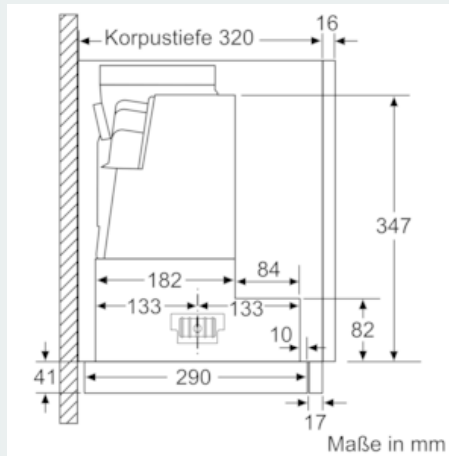

Planungs- und Installationsinformation

- Schnellmontagebefestigung
- Gerätemaße (HxBxT): 426 x 598 x 290 mm
- Einbaumaße (HxBxT): 385 x 524 x 290 mm
- Abluftstutzen Ø 150 mm (Ø 120 mm beiliegend)
- Länge Anschlusskabel: 1.75 m mit Stecker
- ohne Griffleiste (als Sonderzubehör erhältlich)

- Gesamtanschlusswert: 144 W

* Gemäß EU-Regulierung Nr. 65/2014

iQ500, Flachschildhaube, 60 cm, Edelstahl LI67RA561

Maßzeichnungen

iQ500, Flachschildhaube, 60 cm,
Edelstahl
LI67RA561

Maßzeichnungen