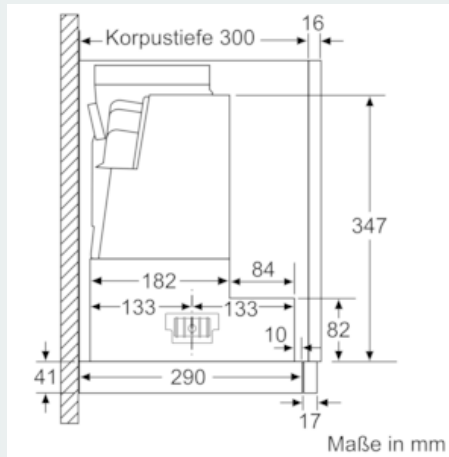

Planungs- und Installationsinformation

- Schnellmontagebefestigung
- Gerätemaße (HxBxT): 426 x 598 x 290 mm
- Einbaumaße (HxBxT): 385 x 524 x 290 mm
- Abluftstutzen Ø 150 mm (Ø 120 mm beiliegend)
- Länge Anschlusskabel: 1.75 m mit Stecker
- ohne Griffleiste (als Sonderzubehör erhältlich)

- Gesamtanschlusswert: 144 W

* Gemäß EU-Regulierung Nr. 65/2014

iQ500, Flachschildhaube, 60 cm, Edelstahl LI67RA561

Maßzeichnungen

iQ500, Flachschildhaube, 60 cm,
Edelstahl
LI67RA561

Maßzeichnungen