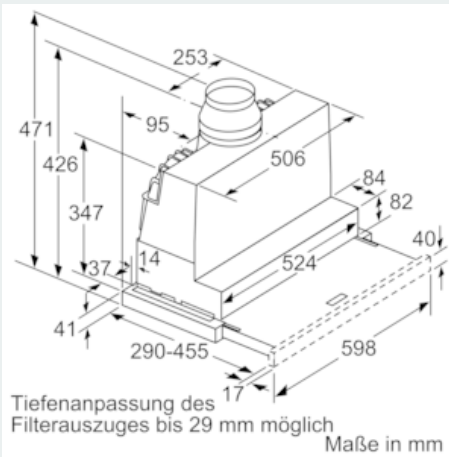

Ausstattung

Technische Daten

Bauart : Auszugsesse
 Approbationszertifikate : CE, VDE
 Länge Anschlusskabel (cm) : 175
 Nischenmaße (H x B x T) (mm) : 385mm x 524.0mm x 290mm
 Mindestabstand zur Kochstelle Elektro : 430
 Mindestabstand zur Kochstelle Gas : 650
 Nettogewicht (kg) : 11,513
 Steuerung : elektronisch
 Regelung der Leistungsstufen : 3-stufig + 2 Intensiv
 Max. Gebläseleistung-Abluftbetrieb (m³/h) : 392
 Gebläseleistung bei Intensivstufe-Umluftbetrieb : 475.0
 Gebläseleistung bei Intensivstufe-Abluftbetrieb (m³/h) : 717
 Anzahl der Lampen (Stck) : 2
 Schalleistung (dB(A) re 1 pW) : 53
 Durchmesser des Abluftstutzens (mm) : 120 / 150
 Material des Fettfilters : Edelstahl waschbar
 EAN-Nummer : 4242003880135
 Anschlusswert (W) : 144
 Absicherung (A) : 10
 Spannung (V) : 220-240
 Frequenz (Hz) : 50; 60
 Steckerart : Schuko-/Gardy.m.Erdung
 Art der Installation : Integrierbar

Planungs- und Installationsinformation

- Schnellmontagebefestigung
- Gerätemaße (HxBxT): 426 x 598 x 290 mm
- Einbaumaße (HxBxT): 385 x 524 x 290 mm
- Abluftstutzen Ø 150 mm (Ø 120 mm beiliegend)
- Länge Anschlusskabel: 1.75 m mit Stecker
- ohne Griffleiste (als Sonderzubehör erhältlich)

- Gesamtanschlusswert: 144 W

* Gemäß EU-Regulierung Nr. 65/2014

iQ500, Flachschildhaube, 60 cm, Edelstahl LI67RA561

Maßzeichnungen

iQ500, Flachschildhaube, 60 cm,
Edelstahl
LI67RA561

Maßzeichnungen