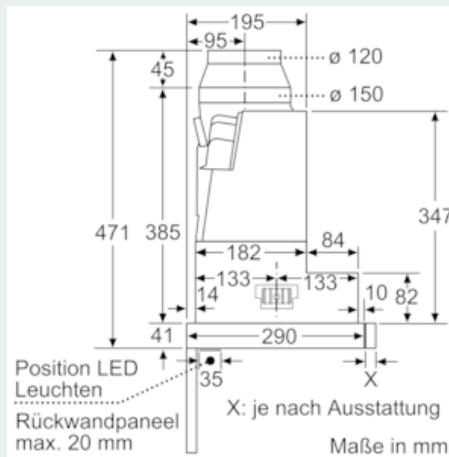

Ausstattung

Technische Daten

Bauart : Auszugsesse
 Approbationszertifikate : CE, VDE
 Länge Anschlusskabel (cm) : 175
 Nischenmaße (H x B x T) (mm) : 385mm x 524.0mm x 290mm
 Mindestabstand zur Kochstelle Elektro : 430
 Mindestabstand zur Kochstelle Gas : 650
 Nettogewicht (kg) : 11,513
 Steuerung : elektronisch
 Regelung der Leistungsstufen : 3-stufig + 2 Intensiv
 Max. Gebläseleistung-Abluftbetrieb (m³/h) : 392
 Gebläseleistung bei Intensivstufe-Umluftbetrieb : 475.0
 Gebläseleistung bei Intensivstufe-Abluftbetrieb (m³/h) : 717
 Anzahl der Lampen (Stck) : 2
 Schalleistung (dB(A) re 1 pW) : 53
 Durchmesser des Abluftstutzens (mm) : 120 / 150
 Material des Fettfilters : Edelstahl waschbar
 EAN-Nummer : 4242003880135
 Anschlusswert (W) : 144
 Absicherung (A) : 10
 Spannung (V) : 220-240
 Frequenz (Hz) : 50; 60
 Steckerart : Schuko-/Gardy.m.Erdung
 Art der Installation : Integrierbar

Planungs- und Installationsinformation

- Schnellmontagebefestigung
- Gerätemaße (HxBxT): 426 x 598 x 290 mm
- Einbaumaße (HxBxT): 385 x 524 x 290 mm
- Abluftstutzen Ø 150 mm (Ø 120 mm beiliegend)
- Länge Anschlusskabel: 1.75 m mit Stecker
- ohne Griffleiste (als Sonderzubehör erhältlich)

- Gesamtanschlusswert: 144 W

* Gemäß EU-Regulierung Nr. 65/2014

iQ500, Flachschildhaube, 60 cm, Edelstahl LI67RA561

Maßzeichnungen

iQ500, Flachschildhaube, 60 cm,
Edelstahl
LI67RA561

Maßzeichnungen