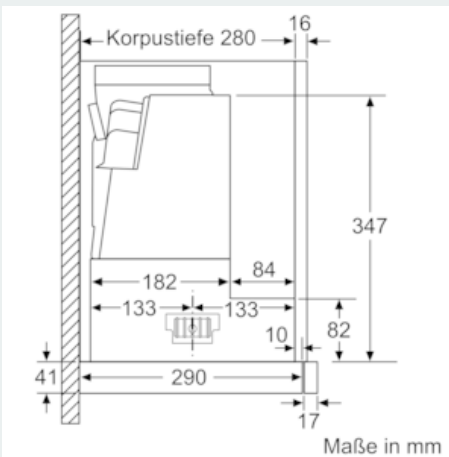

Planungs- und Installationsinformation

- Schnellmontagebefestigung
- Gerätemaße (HxBxT): 426 x 598 x 290 mm
- Einbaumaße (HxBxT): 385 x 524 x 290 mm
- Abluftstutzen Ø 150 mm (Ø 120 mm beiliegend)
- Länge Anschlusskabel: 1.75 m mit Stecker
- ohne Griffleiste (als Sonderzubehör erhältlich)

- Gesamtanschlusswert: 144 W

* Gemäß EU-Regulierung Nr. 65/2014

iQ500, Flachschildhaube, 60 cm, Edelstahl LI67RA561

Maßzeichnungen

iQ500, Flachschildhaube, 60 cm,
Edelstahl
LI67RA561

Maßzeichnungen