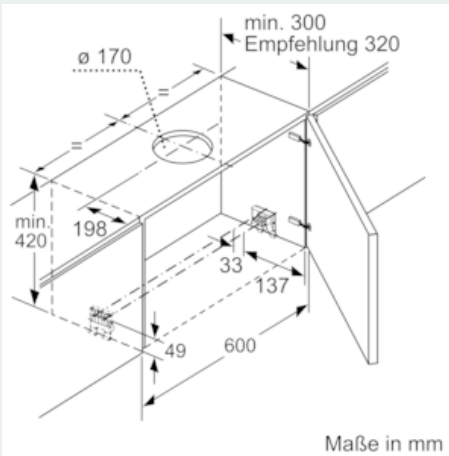

Planungs- und Installationsinformation

- Schnellmontagebefestigung
- Gerätemaße (HxBxT): 426 x 598 x 290 mm
- Einbaumaße (HxBxT): 385 x 524 x 290 mm
- Abluftstutzen Ø 150 mm (Ø 120 mm beiliegend)
- Länge Anschlusskabel: 1.75 m mit Stecker
- ohne Griffleiste (als Sonderzubehör erhältlich)

- Gesamtanschlusswert: 144 W

* Gemäß EU-Regulierung Nr. 65/2014

iQ500, Flachschildhaube, 60 cm, Edelstahl LI67RA561

Maßzeichnungen

iQ500, Flachschildhaube, 60 cm,
Edelstahl
LI67RA561

Maßzeichnungen