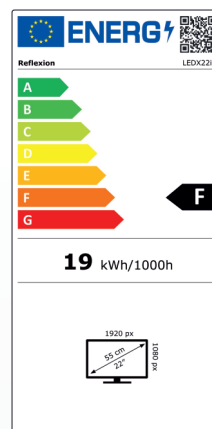

## 22" (55cm) LED Smart-TV - 5 in 1- Gerät

mit integriertem SMART-TV, DVB-T2HD, DVB-C, DVB-S2, CI+ Slot & Bluetooth

- Standfuss optional erhältlich -

### Leistungsübersicht

22" (55 cm) Wide-Screen LED Smart-TV Fernsehgerät

- Full HD-Auflösung (1920 x 1080), Kontrast 4000:1, Bildformat 16:9
- Reaktionszeit: 5 ms, 16,7 Mio. Farben, Beleuchtung 200 cd/m<sup>2</sup>
- Betrachtungswinkel 178°/178° (H / V), Videotext 1000 Seiten, OSD mehrsprachig
- Anschlüsse: DC IN (12V / 24V), RJ45, CVB-S Out, L/R Line Out, DVB-S2, DVB-T2 / C  
2x HDMI (HDMI 1 ist ARC kompatibel), 2x USB (5V / 500mA), CI+Slot  
Kopfhörer-Anschluss (3,5mm), Mini AV (3,5mm), Coaxial Out (Digitaler Audio-Ausgang)
- Zubehör: Fernbedienung (inkl. 2x AAA Batterien), Netzteil (AC: 230V)  
DC 12V Autokabel, Bedienungsanleitung
- Vesa Standard: 100 x 100, Gewicht Gerät: 2,25 kg
- Gerätemaße (L/T/H): 490 x 48 x 292 mm / Maße mit Fuß: 490 x 125 x 313 mm (optional)