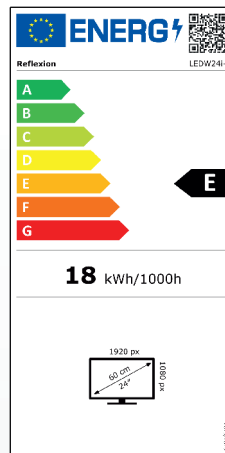

DVB T2 TERRESTRIAL	DVB C CABLE	DVB S2 SATELLITE
LED	PVR REC	USB UNIVERSAL SERIAL BUS
Full HD 1080	HD TV	HDMI ARC
CI+	EPG elektr. Programmführer	HD + Kompatibel
Kabel Tuner	AC/DC 12V OR 24V	Hotel Mode

Leistungsübersicht

24" (60 cm) Wide-Screen LED-Fernsehgerät

- Full HD-Auflösung (1920 x 1080) / 60Hz, Kontrast 3000:1, Bildformat 16:9
- Reaktionszeit: 8,5 ms, 16,7 Mio. Farben, Helligkeit 220 cd/m²
- Betrachtungswinkel 178°/178° (H / V), Videotext 1000 Seiten, OSD mehrsprachig
- Anschlüsse: DC IN (12V / 24V), COAX (Digitaler Audio-Ausgang), Mini AV-Eingang
  Kopfhörer-Ausgang (3,5mm), TV1 (Satellit / DVB-S2), TV2 (DVB-C / T2HD), RJ45
  2x HDMI (HDMI 1 ist ARC kompatibel), 2x USB, CI+ Slot, CVBS-Ausgang, Line-Out
- Zubehör: Fernbedienung (inkl. Batterien), Autoadapter (DC: 12V), Netzteil (AC:230V)
  Standfuß, Aktive DVB-T Zimmerantenne (5V), Bedienungsanleitung
- Vesa Standard: 100 x 100 / Gewicht Gerät: 2,9 kg / komplett: 4,3 kg
- Gerätemaße (L/T/H): 551 x 45 x 326 mm / Maße mit Fuß: 551 x 169 x 379 mm

EAN 4260664980537 / VPE 1