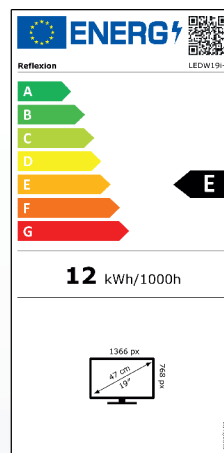

Leistungsübersicht

19" (47 cm) Wide-Screen LED-Fernsehgerät

- HD ready (1366 x 768) / 60Hz, Kontrast 3000:1, Bildformat 16:9
- Reaktionszeit: 14 ms, 16,7 Mio. Farben, Helligkeit 200 cd/m²
- Betrachtungswinkel 178°/178° (H / V), Videotext 1000 Seiten, OSD mehrsprachig
- Anschlüsse: DC IN (12V / 24V), COAX (Digitaler Audio-Ausgang), Mini AV-Eingang
Kopfhörer-Ausgang (3,5mm), TV1 (Satellit / DVB-S2), TV2 (DVB-C / T2HD), RJ45
2x HDMI (HDMI 1 ist ARC kompatibel), 2x USB, CI+ Slot, CVBS-Ausgang, Line-Out
- Zubehör: Fernbedienung (inkl. Batterien), Autoadapter (DC: 12V), Netzteil (AC:230V)
Standfuß, Aktive DVB-T Zimmerantenne (5V), Bedienungsanleitung
- Vesa Standard: 100 x 100 / Gewicht Gerät: 2,0 kg / komplett: 3,2 kg
- Gerätemaße (L/T/H): 436 x 45 x 258 mm / Maße mit Fuß: 436 x 169 x 313 mm