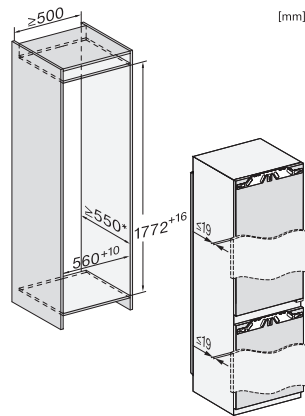

K 7731 E

Einbau-Kühlschrank

mit separater Kühlzone, Keller- und Gefrierfach für optimale Lagertemperaturen.

EAN: 4002516747574 / Materialnummer: 12444400 / Alte Materialnummer: 36773105EU1

Gerätetiefe in mm	546
Gewicht in kg	59,8
Befestigungstechnik	Festtür
Max. Türfrontgewicht Kühlteil in kg	18
Max. Türfrontgewicht Gefrierfachteil in kg	12
Klimaklasse	SN-ST
Kühlzone in l	258
4-Sterne-Gefrierzone in l	16
Gesamtnutzinhalt in l	274
Lagerzeit bei Störung in h	9
Gefriervermögen in kg/24h	2,00
Luftschallemissionsklasse (A-D)	B
Luftschallemissionen in dB(A) re1pW	32
Stromaufnahme in Milliampere (mA)	1200
Spannung in V	220-240
Absicherung in A	10
Phasenanzahl	1
Frequenz in Hz	50-60
Länge der elektrischen Zuleitung in m	2,2
Leuchtmittel tauschen	Kundendienst
Mitgeliefertes Zubehör	
Eierablage	•
Eiswürfelschale	•

K 7731 E

Einbau-Kühlschrank

mit separater Kühlzone, Keller- und Gefrierfach für optimale Lagertemperaturen.

K7731F, K7731E, K7741F, Installation (Fußnote*) (Skizze)

*1. Ansicht von Vorne, 2. Netzanschlussleitung, L = 2100 mm, 3. Lüftungsausschnitt min. 200 cm², 4. Belüftung, 5. Kein Anschluss in diesem Bereich

K7731F, K7731E, K7741F, Einbau (Fußnote*) (Skizze)

*Der deklarierte Energieverbrauch wurde mit einer Nischentiefe von 560 mm ermittelt. Das Kältegerät ist bei einer Nischentiefe von 550 mm voll funktionsfähig, hat aber einen geringfügig höheren Energieverbrauch.