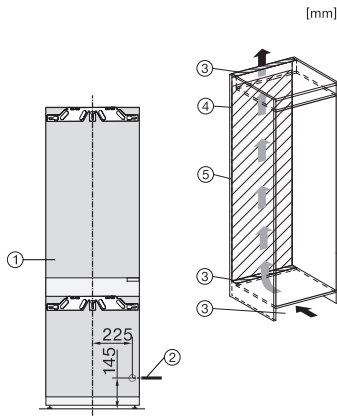

K 7731 E

Einbau-Kühlschrank

mit separater Kühlzone, Keller- und Gefrierfach für optimale Lagertemperaturen.

EAN: 4002516747574 / Materialnummer: 12444400 / Alte Materialnummer: 36773105EU1

Gerätetiefe in mm	546
Gewicht in kg	59,8
Befestigungstechnik	Festtür
Max. Türfrontgewicht Kühlteil in kg	18
Max. Türfrontgewicht Gefrierfachteil in kg	12
Klimaklasse	SN-ST
Kühlzone in l	258
4-Sterne-Gefrierzone in l	16
Gesamtnutzinhalt in l	274
Lagerzeit bei Störung in h	9
Gefriervermögen in kg/24h	2,00
Luftschallemissionsklasse (A-D)	B
Luftschallemissionen in dB(A) re1pW	32
Stromaufnahme in Milliampere (mA)	1200
Spannung in V	220-240
Absicherung in A	10
Phasenanzahl	1
Frequenz in Hz	50-60
Länge der elektrischen Zuleitung in m	2,2
Leuchtmittel tauschen	Kundendienst
Mitgeliefertes Zubehör	
Eierablage	•
Eiswürfelschale	•

K 7731 E

Einbau-Kühlschrank

mit separater Kühlzone, Keller- und Gefrierfach für optimale Lagertemperaturen.

K7731F, K7731E, K7741F, Installation (Fußnote*) (Skizze)

*1. Ansicht von Vorne, 2. Netzanschlussleitung, L = 2100 mm, 3. Lüftungsausschnitt min. 200 cm², 4. Belüftung, 5. Kein Anschluss in diesem Bereich

K7731F, K7731E, K7741F, Einbau (Fußnote*) (Skizze)

*Der deklarierte Energieverbrauch wurde mit einer Nischentiefe von 560 mm ermittelt. Das Kältegerät ist bei einer Nischentiefe von 550 mm voll funktionsfähig, hat aber einen geringfügig höheren Energieverbrauch.