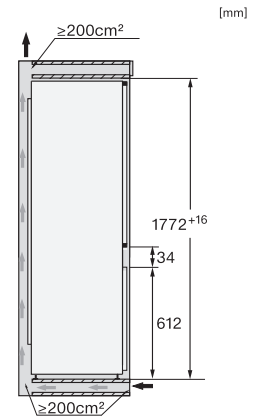

K 7731 E

Einbau-Kühlschrank

mit separater Kühlzone, Keller- und Gefrierfach für optimale Lagertemperaturen.

EAN: 4002516747574 / Materialnummer: 12444400 / Alte Materialnummer: 36773105EU1

Gerätetiefe in mm	546
Gewicht in kg	59,8
Befestigungstechnik	Festtür
Max. Türfrontgewicht Kühlteil in kg	18
Max. Türfrontgewicht Gefrierfachteil in kg	12
Klimaklasse	SN-ST
Kühlzone in l	258
4-Sterne-Gefrierzone in l	16
Gesamtnutzinhalt in l	274
Lagerzeit bei Störung in h	9
Gefriervermögen in kg/24h	2,00
Luftschallemissionsklasse (A-D)	B
Luftschallemissionen in dB(A) re1pW	32
Stromaufnahme in Milliampere (mA)	1200
Spannung in V	220-240
Absicherung in A	10
Phasenanzahl	1
Frequenz in Hz	50-60
Länge der elektrischen Zuleitung in m	2,2
Leuchtmittel tauschen	Kundendienst
Mitgeliefertes Zubehör	
Eierablage	•
Eiswürfelschale	•

K 7731 E

Einbau-Kühlschrank

mit separater Kühlzone, Keller- und Gefrierfach für optimale Lagertemperaturen.

K7731F, K7731E, K7741F, Installation (Fußnote*) (Skizze)

*1. Ansicht von Vorne, 2. Netzanschlussleitung, L = 2100 mm, 3. Lüftungsausschnitt min. 200 cm², 4. Belüftung, 5. Kein Anschluss in diesem Bereich

K7731F, K7731E, K7741F, Einbau (Fußnote*) (Skizze)

*Der deklarierte Energieverbrauch wurde mit einer Nischentiefe von 560 mm ermittelt. Das Kältegerät ist bei einer Nischentiefe von 550 mm voll funktionsfähig, hat aber einen geringfügig höheren Energieverbrauch.