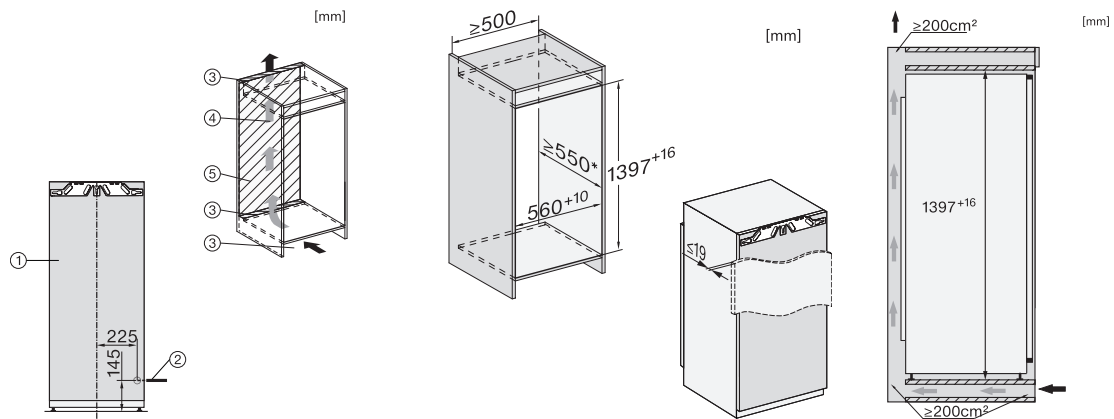

K 7478 C

Einbau-Kühlschrank

mit PerfectFresh Active für beste Frische, FlexiLight 2.0 und 4*Gefrierfach.

K7477B, K7478C, K7433E, K7434E, K7464E, K7443D, K7444D, K7473D, K7474D, FNS7470D, Installation (Fußnote*) (Skizze)

*1. Ansicht von Vorne, 2. Netzanschlussleitung, L = 2100 mm, 3. Lüftungsausschnitt min. 200 cm², 4. Belüftung, 5. Kein Anschluss in diesem Bereich

K7477B, K7478C, K7433E, K7434E, K7464E, K7443D, K7444D, K7473D, K7474D, FNS7470D, Einbau (Fußnote*) (Skizze)

*Der deklarierte Energieverbrauch wurde mit einer Nischentiefe von 560 mm ermittelt. Das Kältegerät ist bei einer Nischentiefe von 550 mm voll funktionsfähig, hat aber einen geringfügig höheren Energieverbrauch.

K7477B, K7478C, K7438C, K7433E, K7434E, K7464E, K7443D, K7444D, K7473D, K7474D, FNS7470D, Seitenansicht (Skizze)