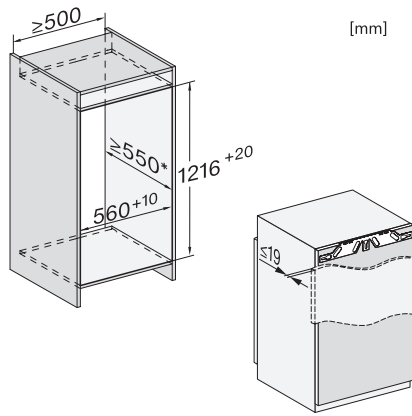

K 7347 C

Einbau-Kühlschrank

mit PerfectFresh Pro für längere Frische sowie wartungsfreier LED Beleuchtung.

EAN: 4002516747215 / Materialnummer: 12443730 / Alte Materialnummer: 36734700EU1

Gerätetiefe in mm	546
Gewicht in kg	34,2
Befestigungstechnik	Festtür
Max. Türfrontgewicht Kühlteil in kg	19
Klimaklasse	SN-T
Kühlzone in l	190
davon PerfectFresh-Zone in l	67
Gesamtnutzzinhalt in l	189
Luftschallemissionsklasse (A-D)	B
Luftschallemissionen in dB(A) re1pW	33
Stromaufnahme in Milliampere (mA)	1200
Spannung in V	220-240
Absicherung in A	10
Phasenanzahl	1
Frequenz in Hz	50-60
Länge der elektrischen Zuleitung in m	2,2
Leuchtmittel tauschen	Kundendienst
Mitgeliefertes Zubehör	
Eierablage	•

*1. Ansicht von Vorne, 2. Netzanschlussleitung, L = 2100 mm, 3. Lüftungsausschnitt min. 200 cm², 4. Belüftung, 5. Kein Anschluss in diesem Bereich

K7347C, K7364D, K7343D, K7344D, K7348C 125 Gala Edition, K7373B, K7374D, K7378B, Einbau (Fußnote*) (Skizze)