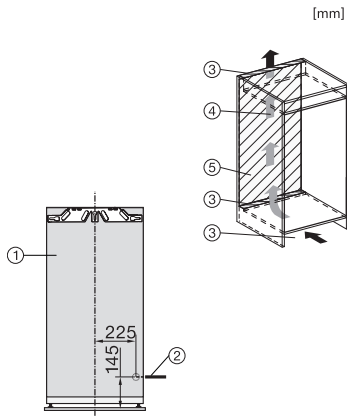

K 7347 C
Einbau-Kühlschrank
mit PerfectFresh Pro für längere Frische sowie wartungsfreier LED Beleuchtung.

K7347C, K7364D, K7343D, K7344D, K7348C 125 Gala Edition, K7373B, K7374D, K7378B, Installation (Fußnote*) (Skizze)

*1. Ansicht von Vorne, 2. Netzanschlussleitung, L = 2100 mm, 3. Lüftungsausschnitt min. 200 cm², 4. Belüftung, 5. Kein Anschluss in diesem Bereich