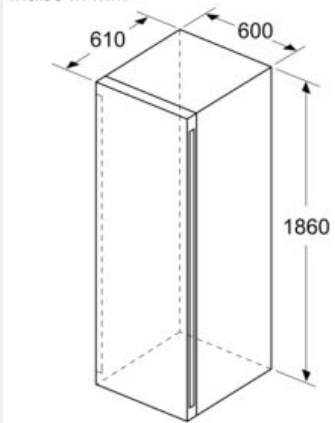

WEINLAGERN

- Nutzinhalt Kühlfächer: 370 l
- airFreshfilter

Technische Informationen

- Sockelaggregat – Be- und Entlüftung komplett durch den Sockel
Sockelhöhe mind. 10 cm
- Türöffnungswinkel 115°
- Sockelhöhe verstellbar von 10,2 bis 18,1 cm
- Türanschlag rechts, wechselbar

Maße

- Gerätemaße (H x B x T): 186.0 cm x 60.0 cm x 61.0 cm

Länderspezifische Optionen

- Auf Basis der Ergebnisse der Normprüfung über 24 Std.
Tatsächlicher Verbrauch abhängig von Nutzung/Standort des
Geräts.
- Dieses Gerät ist ausschliesslich zur Lagerung von Wein bestimmt

Zubehör

Sonderzubehör

Umwelt und Sicherheit

iQ500, Weinkühlschrank mit Glastür,
186 x 60 cm
KW36KATGA

Maßzeichnungen

Maße in mm

Maße in mm