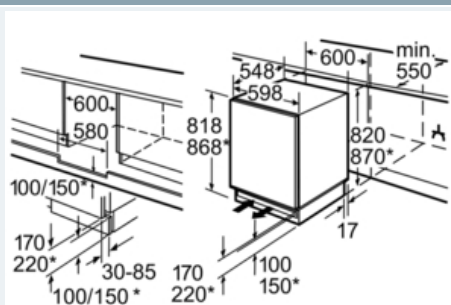

### Maßzeichnungen

\* variabler Sockel/  
Unterbauhöhe

Platz für elektrischen Anschluß seitlich  
rechts oder links neben dem Gerät.  
Be- und Entlüftung im Sockel.

Maße in mm