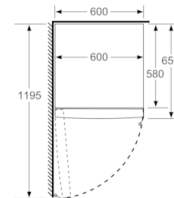

Serie | 4, Freistehender Kühlschrank, 186 x 60 cm, weiß KSV36VWEP

	a	b	c	d	e	f
KSW36, GSD36	187					
KSV36, KSF36, GSN36, GSV36	186					
KSV33, GSN33, GSV33	176	60	65	58	60	119.5
KSV29, GSN29, GSV29	161					
GSV24	146					
GSN51	161					
GSN54	176	70	78	70	70	142
GSN58	191					

Maße in cm

Maße in mm