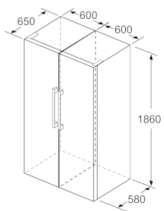

Serie | 4, Freistehender Kühlschrank, 186 x 60 cm, weiß KSV36VWEP

	a	b	c	d	e	f
KSW36, GSD36	187					
KSV36, KSF36, GSN36, GSV36	186					
KSV33, GSN33, GSV33	176	60	65	58	60	119.5
KSV29, GSN29, GSV29	161					
GSV24	146					
GSN51	161					
GSN54	176	70	78	70	70	142
GSN58	191					

Maße in cm

Maße in mm

Maße in mm