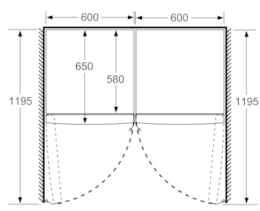

Serie | 4, Freistehender Kühlschrank, 186 x 60 cm, weiß KSV36VWEP

	a	b	c	d	e	f
KSW36, GSD36	187					
KSV36, KSF36, GSN36, GSV36	186					
KSV33, GSN33, GSV33	176	60	65	58	60	119.5
KSV29, GSN29, GSV29	161					
GSV24	146					
GSN51	161					
GSN54	176	70	78	70	70	142
GSN58	191					

Maße in cm

Maße in mm

Maße in mm