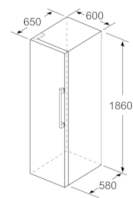

Serie | 4, Freistehender Kühlschrank, 186 x 60 cm, weiß KSV36VWEP

	a	b	c	d	e	f
KSW36, GSD36	187					
KSV36, KSF36, GSN36, GSV36	186					
KSV33, GSN33, GSV33	176	60	65	58	60	119.5
KSV29, GSN29, GSV29	161					
GSV24	146					
GSN51	161					
GSN54	176	70	78	70	70	142
GSN58	191					

Maße in cm

Maße in mm