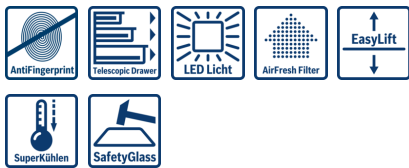

Serie | 6

KSV36AI4P

**Türen Edelstahl mit Anti-Fingerprint
Stand-Kühlautomat**

A+++

Der Kühlschrank mit A+++ und VitaFresh plus: besonders sparsam im Verbrauch - hält frische Lebensmittel bis zu zweimal länger frisch

- **VitaFresh plus:** hält frische Lebensmittel bis zu zweimal länger frisch
- **LED Beleuchtung:** gleichmäßige und blendfreie Ausleuchtung des Kühlraums, ein Geräteleben lang.
- **EasyLift Glasplatte:** leichte Höhenverstellbarkeit, dadurch flexibler Innenraum.
- **EasyAccess Shelf:** ausziehbare Glasplatten für bequemes Be- und Entladen und perfekten Überblick.
- **Perfect Fit:** Flexible Platzierung möglich, da das Gerät direkt neben Seitenwände und Möbel gestellt werden kann

Technische Daten

Bauform :	Freistehend
Dekorrahmen/ - platte :	Nicht möglich
Höhe (mm) :	1860
Gerätebreite (mm) :	600
Gerätetiefe (mm) :	650
Nettogewicht (kg) :	72,0
Anschlusswert (W) :	90
Absicherung (A) :	10
Türanschlag :	Links wechselbar
Spannung (V) :	220-240
Frequenz (Hz) :	50
Approbationszertifikate :	CE, VDE
Länge Anschlusskabel (cm) :	230
Anzahl Verdichter :	1
Anzahl unabhängiger Kühlkreisläufe :	1
Innenlüfter :	Ja
Scharniere wechselbar :	Ja
Anzahl verstellbarer Ablagen-Kühlteil (Stck) :	4
Flaschenregale :	Ja
EAN-Nummer :	4242005061266
Marke :	Bosch
Internationale Bestellbezeichnung :	KSV36AI4P
Baureihe :	Kühlschrank
Energie-Effizienz-Klasse :	A+++
Jährlicher Energieverbrauch (kWh/annum) :	75
Nettofassungsvermögen Kühlteil (l) :	346
Nettofassungsvermögen Gefrierenteil (l) :	0
Frostfree System :	Nein
Gefrierleistung (kg/24h) :	0
Schallleistung (dB(A) re 1 pW) :	39
Klimaklasse :	SN-T
Einbausituation :	nicht zutreffend

Zubehör

3 x Eierablage

Sonderzubehör

KSZ10030 : Flaschenablage

4 242005 061266