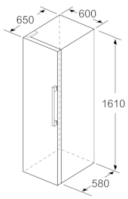

Frischhaltesystem

- Obst und Gemüse bleibt in der Frischebox mit Wellenboden frisch.

Technische Informationen

- Türanschlag links, wechselbar
- 220 - 240 V

Maße

- Gerätemaße (H x B x T): 161.0 cm x 60.0 cm x 65.0 cm

Zubehör

- 3 x Eierablage

Serie | 4, Freistehender Kühlschrank, 161 x 60 cm, weiß KSV29VWEP

Maße in mm

	a	b	c	d	e	f
KSW36, GSD36	187					
KSV36, KSF36, GSN36, GSV36	186					
KSV33, GSN33, GSV33	176	60	65	58	60	119.5
KSV29, GSN29, GSV29	161					
GSV24	146					
GSN51	161					
GSN54	176	70	78	70	70	142
GSN58	191					

- a | Höhe
- b | Breite
- c | Tiefe bei geschlossener Tür ohne Griff und ohne Abstandteil
- d | Tiefe des Schrankes ohne Abstandteil
- e | Breite bei geöffneter Tür ohne Griff
- f | Tiefe bei geöffneter Tür ohne Griff und ohne Abstandteil

Maße in cm