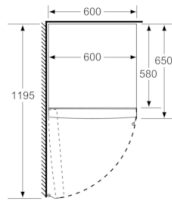

Frischhaltesystem

- Obst und Gemüse bleibt in der Frischebox mit Wellenboden frisch.

Technische Informationen

- Türanschlag links, wechselbar
- 220 - 240 V

Maße

- Gerätemaße (H x B x T): 161.0 cm x 60.0 cm x 65.0 cm

Zubehör

- 3 x Eierablage

Serie | 4, Freistehender Kühlschrank, 161 x 60 cm, weiß KSV29VWEP

Maße in mm

	a	b	c	d	e	f
KSW36, GSD36	187					
KSV36, KSF36, GSN36, GSV36	186					
KSV33, GSN33, GSV33	176	60	65	58	60	119.5
KSV29, GSN29, GSV29	161					
GSV24	146					
GSN51	161					
GSN54	176	70	78	70	70	142
GSN58	191					

- a | Höhe
- b | Breite
- c | Tiefe bei geschlossener Tür ohne Griff und ohne Abstandteil
- d | Tiefe des Schrankes ohne Abstandteil
- e | Breite bei geöffneter Tür ohne Griff
- f | Tiefe bei geöffneter Tür ohne Griff und ohne Abstandteil

Maße in cm