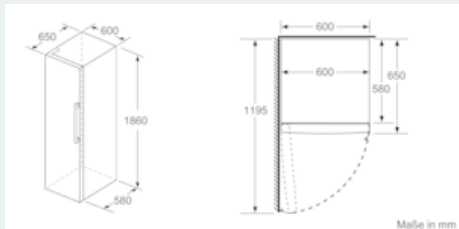

iQ300, Freistehender Kühlschrank, 186 x 60 cm, inox-antifingerprint KS36VVIEP

Maßzeichnungen

	a	b	c	d	e	f
KSJ36, GSD36	187					
KSV36, KSF36, GSN36, GSV36	186					
KSV33, GSN33, GSV33	176	60	65	58	60	119.5
KSV29, GSN29, GSV29	161					
GSV24	146					
GSN51	161					
GSN54	176	70	78	70	70	142
GSN58	191					

Maße in cm

Maße in mm