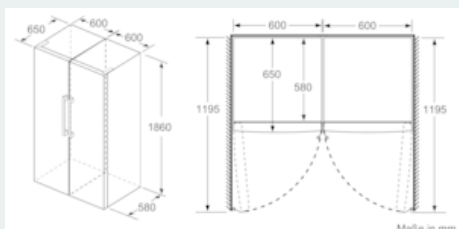

iQ300, Freistehender Kühlschrank, 186 x 60 cm, inox-antifingerprint KS36VVIEP

Maßzeichnungen

	a	b	c	d	e	f
KSJ36, GSD36	187					
KSV36, KSF36, GSN36, GSV36	186					
KSV33, GSN33, GSV33	176	60	65	58	60	119.5
KSV29, GSN29, GSV29	161					
GSV24	146					
GSN51	161					
GSN54	176	70	78	70	70	142
GSN58	191					

Maße in cm

Maße in mm

Maße in mm