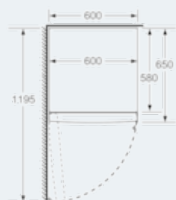

iQ500 KS36VAW4P Kühlschrank

Maßzeichnungen

	a	b	c	d	e	f
KSJ36, GSD36	187					
KSJ36, KSF36, GSN36, GSV36	186					
KSJ33, GSN33, GSV33	176	60	65	58	60	119,5
KSJ29, GSN29, GSV29	161					
GSJ24	146					
GSN51	161					
GSN54	176	70	78	70	70	142
GSN56	191					

Maße in cm

Maße in mm