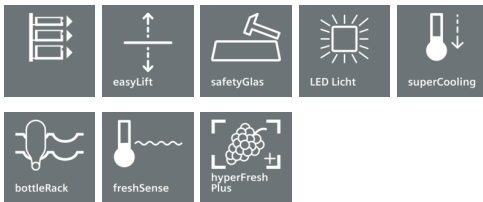

iQ500 KS36VAW4P Kühlschrank

A+++

✓ Die hyperFresh plus Box mit Feuchteregulierung hält Obst und Gemüse bis zu 2x länger frisch.

Ausstattung

Technische Daten

Bauform : Freistehend
 Dekorrahmen/ - platte : Nicht möglich
 Höhe (mm) : 1860
 Breite (mm) : 600
 Gerätetiefe (mm) : 650
 Nettogewicht (kg) : 71,8
 Anschlusswert (W) : 90
 Absicherung (A) : 10
 Türöffnung : Links wechselbar
 Spannung (V) : 220-240
 Frequenz (Hz) : 50
 Approbationszertifikate : CE, VDE
 Länge Anschlusskabel (cm) : 230
 Anzahl Verdichter : 1
 Anzahl unabhängiger Kühlkreisläufe : 1
 Innenlüfter : Ja
 Scharniere wechselbar : Ja
 Anzahl verstellbarer Ablagen-Kühlteil (Stck) : 4
 Flaschenregale : Ja
 EAN-Nummer : 4242003817797
 Marke : Siemens
 Internationale Bestellbezeichnung : KS36VAW4P
 Produktkategorie : Kühlschrank
 Energie-Effizienzklasse : A+++ : besonders effizient
 Jährlicher Energieverbrauch (kWh/annum) : 75
 Nettofassungsvermögen Kühlteil (l) : 346
 Nettofassungsvermögen Gefrierteil (l) : 0
 Frostfree System : Nein
 Gefrierleistung (kg/24h) : 0
 Geräusch (dB) : 39
 Klimaklasse : SN-T
 Art der Installation : nicht vorhanden

Design

- Türen weiß, Seitenwände weiß
- Vertikaler Stangengriff
- LED Beleuchtung

Komfort und Sicherheit

- freshSense - Konstante Temperatur durch intelligente Sensortechnik
- superKühlen
- Akustischer Türalarm