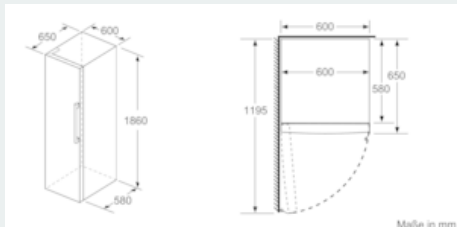

iQ700, Freistehender Kühlschrank, 186 x 60 cm, Edelstahl schwarz KS36FPXCP

Maßzeichnungen

	a	b	c	d	e	f
KSJ36, GSD36	187					
KSV36, KSF36, GSN36, GSV36	186					
KSV33, GSN33, GSV33	176	60	65	58	60	119.5
KSV29, GSN29, GSV29	161					
GSV24	146					
GSN51	161					
GSN54	176	70	78	70	70	142
GSN58	191					

Maße in cm

Maße in mm