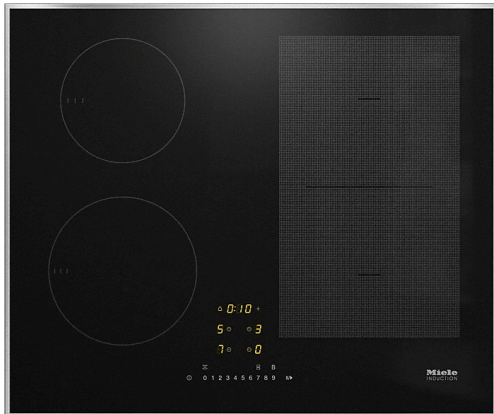

KM7466 FR D 230/50

EAN: 4002516736141 Artikel-Nr.: 26746600D Mat-Nr.: 12382810

Preis:

Ausstattung

Jubiläumsaktion

Jubiläumsmodelle 125

Beheizungsart

Beheizungsart: Induktion

Bauform

Unabhängig vom Herd

Design

Elegante Glaskeramikoberfläche • Farbe der Glaskeramik: Schwarz • Umlaufender Edelstahlrahmen • Aufliegender Einbau

Kochzonenausstattung

Anzahl der Kochzonen: 4 • Anzahl der Kochbereiche: 1 • Maximale Anzahl Kochgeschirre: 4

2. Kochzone / Kochbereich

Position: hinten links • Art: Vario-Kochzone • Größe in mm: Ø 100-160 • Max. Leistung in W: 1400 • Max. Booster-Leistung in W: 1700 • Max. TwinBooster-Leistung in W: 2200

3. Kochzone / Kochbereich

Position: rechts • Art: PowerFlex-Kochbereich • Größe in mm: 230x390 • Max. Leistung in W: 3400 • Max. Booster-Leistung in W: 4800 • Max. TwinBooster-Leistung in W: 7300

Bedienkomfort

Miele@home • Automatikfunktion Con@ctivity • Bedienung über Sensortasten: ComfortSelect • Anzeigefarbe: Gelb • Permanente Topferkennung • Topf- und Topfgrößenerkennung • Stop&Go-Funktion • Recall-Funktion • Kurzzeitwecker • Abschaltautomatik • Ankochautomatik • Warmhalten • Individuelle Einstellmöglichkeiten (z.B. Signaltöne)