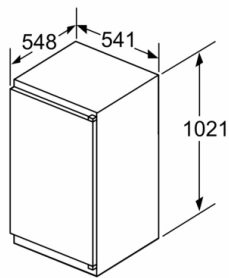

Frischhaltesystem

- MultiBox: transparente Schublade mit Wellenboden, ideal zur Lagerung von Obst und Gemüse

Gefrierteil

Maße

- Gerätemaße (H x B x T): 102.1 cm x 54.1 cm x 54.8 cm
- Nischenmaße (H x B x T): 102.5 cm x 56.0 cm x 55.0 cm

Technische Informationen

- Länge des Anschlusskabel: 230 cm
- 220 - 240 V

Zubehör

- 3 x Eierablage

Länderspezifische Optionen

- Auf Basis der Ergebnisse der Normprüfung über 24 Std. Tatsächlicher Verbrauch abhängig von Nutzung/Standort des Geräts.

Serie 2, Einbau-Kühlschrank, 102.5 x 56 cm KIR31NSE0

Maße in mm

Maße in mm