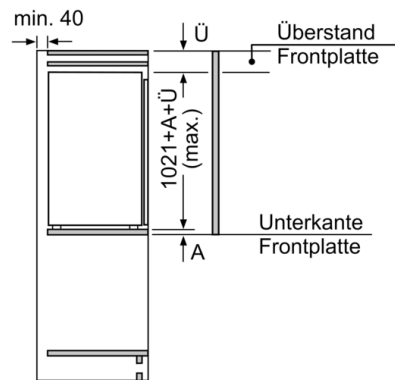

Frischhaltesystem

- MultiBox: transparente Schublade mit Wellenboden, ideal zur Lagerung von Obst und Gemüse

Gefrierteil

Maße

- Gerätemaße (H x B x T): 102.1 cm x 54.1 cm x 54.8 cm
- Nischenmaße (H x B x T): 102.5 cm x 56.0 cm x 55.0 cm

Technische Informationen

- Länge des Anschlusskabel: 230 cm
- 220 - 240 V

Zubehör

- 3 x Eierablage

Länderspezifische Optionen

- Auf Basis der Ergebnisse der Normprüfung über 24 Std. Tatsächlicher Verbrauch abhängig von Nutzung/Standort des Geräts.

Serie 2, Einbau-Kühlschrank, 102.5 x 56 cm KIR31NSE0

Maße in mm

Maße in mm