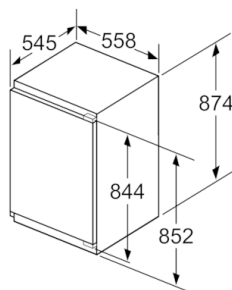

Maße

- Gerätemaße (H x B x T): 87.4 cm x 55.8 cm x 54.5 cm
- Nischenmaße (H x B x T): 88.0 cm x 56.0 cm x 55.0 cm

Technische Informationen

- Türanschlag rechts, wechselbar
- Anschlusswert: Anschlusswert: 90 W
- 220 - 240 V

Zubehör

- 3 x Eierablage
- EU19_EEK_D: D
- Total Volume EEC EU19: 144 l
- EU19_Volumen Kühlfächer_D: 144 l
- EU19_Volumen Tiefkühlfaecher_D: 0 l
- EU19_Energieverbr. Jahr geru_D: 75 kWh/a
- EU19_Klimaklasse_D: SN-ST
- EU19_Schnelleinfrierfunktion_D: nein
- EU19_Luftschallemission_D: 33 dB

Serie | 6, Einbau-Kühlschrank, 88 x 56 cm KIR21ADD0

Maße in mm

Maße in mm

Maße in mm

Maße in mm
Empfehlung Spaltmaße für Flachscharnier

F	R	X
16-19	0-3	2,5
20	0-1	3
	2-3	2,5
21	0-1	3
	2-3	2,5
22	0	4
	1	3,5
	2-3	3