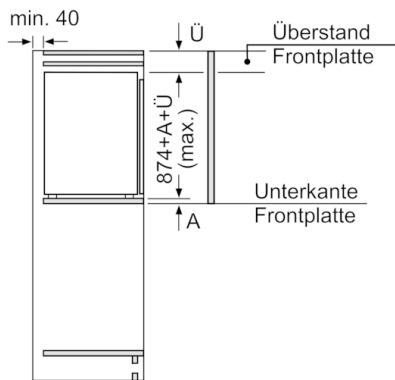

Maße

- Gerätemaße (H x B x T): 87.4 cm x 55.8 cm x 54.5 cm
- Nischenmaße (H x B x T): 88.0 cm x 56.0 cm x 55.0 cm

Technische Informationen

- Türanschlag rechts, wechselbar
- Anschlusswert: Anschlusswert: 90 W
- 220 - 240 V

Serie | 6, Einbau-Kühlschrank, 88 x 56 cm KIR21ADD0

Maße in mm

Maße in mm

Maße in mm

Maße in mm
Empfehlung Spaltmaße für Flachscharnier

F	R	X
16-19	0-3	2,5
20	0-1	3
	2-3	2,5
21	0-1	3
	2-3	2,5
22	0	4
	1	3,5
	2-3	3