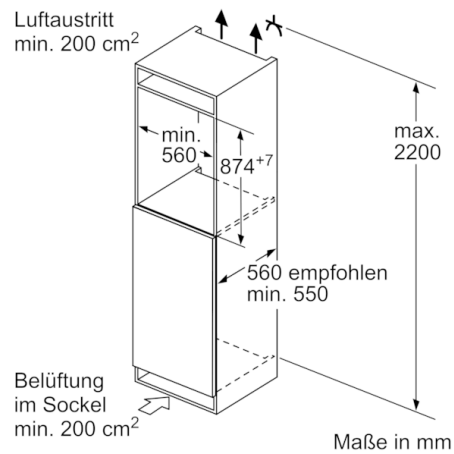

Technische Daten

:	D
:	75
:	0
:	144
:	33
:	B
:	Eingebaut
:	Möglich mit Zubehör
:	874
:	558
:	545
:	880 x 560 x 550
:	34,943
:	90
:	10
:	rechts wechselbar
:	220-240
:	50
:	CE, VDE
:	230
:	1
:	1
:	Nein
:	Ja
:	3
:	Nein
:	4242005127047
:	Bosch
:	KIR21ADD0
:	Kühlschrank
:	Nein
:	Vollintegrierbar

Maße

- Gerätemaße (H x B x T): 87.4 cm x 55.8 cm x 54.5 cm
- Nischenmaße (H x B x T): 88.0 cm x 56.0 cm x 55.0 cm

Technische Informationen

- Türanschlag rechts, wechselbar
- Anschlusswert: Anschlusswert: 90 W
- 220 - 240 V

Zubehör

- 3 x Eierablage
- EU19_EEK_D: D
- Total Volume EEC EU19: 144 l
- EU19_Volumen Kühlfächer_D: 144 l
- EU19_Volumen Tiefkühlfaecher_D: 0 l
- EU19_Energieverbr. Jahr geru_D: 75 kWh/a
- EU19_Klimaklasse_D: SN-ST
- EU19_Schnelleinfrierfunktion_D: nein
- EU19_Luftschallemission_D: 33 dB

Serie | 6, Einbau-Kühlschrank, 88 x 56 cm KIR21ADD0

Maße in mm

Maße in mm

Maße in mm

Maße in mm
Empfehlung Spaltmaße für Flachscharnier

F	R	X
16-19	0-3	2,5
20	0-1	3
	2-3	2,5
21	0-1	3
	2-3	2,5
22	0	4
	1	3,5
	2-3	3