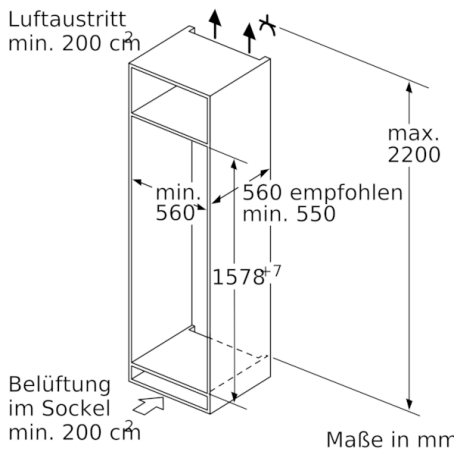

Gefrierteil

- 1 Gefrierfach mit Klappe
- Pizza-gerechtes Gefrierfach

Maße

- Gerätemaße (H x B x T): 157.7 cm x 55.8 cm x 54.5 cm
- Nischenmaße (H x B x T): 158.0 cm x 56.0 cm x 55.0 cm

Technische Informationen

- Türanschlag rechts, wechselbar
- Anschlusswert: Anschlusswert: 90 W
- 220 - 240 V

Zubehör

- 3 x Eierablage, 1 x Eiwürfelschale
- Flaschenkamm
- EU19_EEK_D: E
- Total Volume EEC EU19: 248 l
- EU19_Volumen Kühlfächer_D: 214 l
- EU19_Volumen Tiefkühlfaecher_D: 34 l
- EU19_Gefriervermögen in 24h_D: 4.6 kg
- EU19_Energieverbr. Jahr geru_D: 174 kWh/a
- EU19_Klimaklasse_D: SN-ST
- EU19_Schnelleinfrierfunktion_D: ja
- EU19_Luftschallemission_D: 36 dB
- EU19_Lagerzeit bei Störung_D: 16 h

Serie | 6, Einbau-Kühlschrank mit Gefrierfach, 158 x 56 cm KIL72AFE0

Maximal zulässiges Gewicht der Möbelfronten

Montierte Möbeltüren, die das zulässige Gewicht überschreiten, können zu Beschädigungen und zu Funktionsbeeinträchtigung am Scharnier führen.

T: Gerätetürhöhe inklusive Scharniere in mm:	ungedämpftes Scharnier, Tür in kg:	gedämpftes Scharnier, Tür in kg:
1500-1750	22	22

Maße in mm

Maße in mm

Maße in mm

Maße in mm

Empfehlung Spaltmaße für Flachscharnier