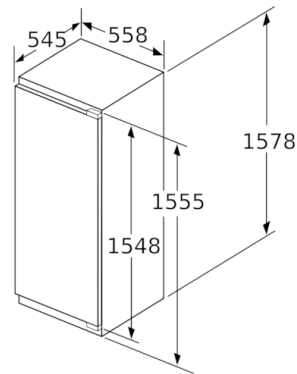

Gefrierteil

- 1 Gefrierfach mit Klappe
- Pizza-gerechtes Gefrierfach

Maße

- Gerätemaße (H x B x T): 157.7 cm x 55.8 cm x 54.5 cm
- Nischenmaße (H x B x T): 158.0 cm x 56.0 cm x 55.0 cm

Technische Informationen

- Türanschlag rechts, wechselbar
- Anschlusswert: Anschlusswert: 90 W
- 220 - 240 V

Zubehör

- 3 x Eierablage, 1 x Eiwürfelschale
- Flaschenkamm
- EU19_EEK_D: E
- Total Volume EEC EU19: 248 l
- EU19_Volumen Kühlfächer_D: 214 l
- EU19_Volumen Tiefkühlfaecher_D: 34 l
- EU19_Gefriervermögen in 24h_D: 4.6 kg
- EU19_Energieverbr. Jahr geru_D: 174 kWh/a
- EU19_Klimaklasse_D: SN-ST
- EU19_Schnelleinfrierfunktion_D: ja
- EU19_Luftschallemission_D: 36 dB
- EU19_Lagerzeit bei Störung_D: 16 h

Serie | 6, Einbau-Kühlschrank mit Gefrierfach, 158 x 56 cm KIL72AFE0

Maximal zulässiges Gewicht der Möbelfronten

Montierte Möbeltüren, die das zulässige Gewicht überschreiten, können zu Beschädigungen und zu Funktionsbeeinträchtigung am Scharnier führen.

T: Gerätetürhöhe inklusive Scharniere in mm:	ungedämpftes Scharnier, Tür in kg:	gedämpftes Scharnier, Tür in kg:
1500-1750	22	22

Maße in mm

Maße in mm

Maße in mm

Maße in mm

Empfehlung Spaltmaße für Flachscharnier