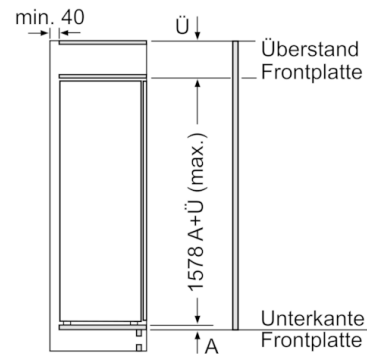

Gefrierteil

- 1 Gefrierfach mit Klappe
- Pizza-gerechtes Gefrierfach

Maße

- Gerätemaße (H x B x T): 157.7 cm x 55.8 cm x 54.5 cm
- Nischenmaße (H x B x T): 158.0 cm x 56.0 cm x 55.0 cm

Technische Informationen

- Türanschlag rechts, wechselbar
- Anschlusswert: Anschlusswert: 90 W
- 220 - 240 V

Zubehör

- 3 x Eierablage, 1 x Eiwürfelschale
- Flaschenkamm
- EU19_EEK_D: E
- Total Volume EEC EU19: 248 l
- EU19_Volumen Kühlfächer_D: 214 l
- EU19_Volumen Tiefkühlfaecher_D: 34 l
- EU19_Gefriervermögen in 24h_D: 4.6 kg
- EU19_Energieverbr. Jahr geru_D: 174 kWh/a
- EU19_Klimaklasse_D: SN-ST
- EU19_Schnelleinfrierfunktion_D: ja
- EU19_Luftschallemission_D: 36 dB
- EU19_Lagerzeit bei Störung_D: 16 h

Serie | 6, Einbau-Kühlschrank mit Gefrierfach, 158 x 56 cm KIL72AFE0

Maximal zulässiges Gewicht der Möbelfronten

Montierte Möbeltüren, die das zulässige Gewicht überschreiten, können zu Beschädigungen und zu Funktionsbeeinträchtigung am Scharnier führen.

T: Gerätetürhöhe inklusive Scharniere in mm:	ungedämpftes Scharnier, Tür in kg:	gedämpftes Scharnier, Tür in kg:
1500-1750	22	22

Maße in mm

Maße in mm

Maße in mm

Maße in mm

Empfehlung Spaltmaße für Flachscharnier