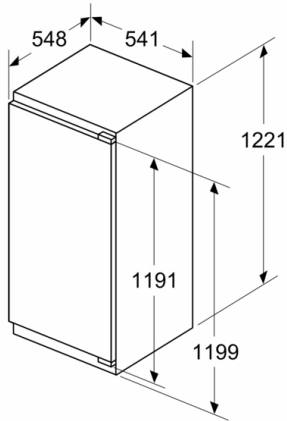

Serie | 4, Einbau-Kühlschrank mit Gefrierfach, 122.5 x 56 cm, Flachscharnier KIL42VFE0

Maße in mm

Maße in mm