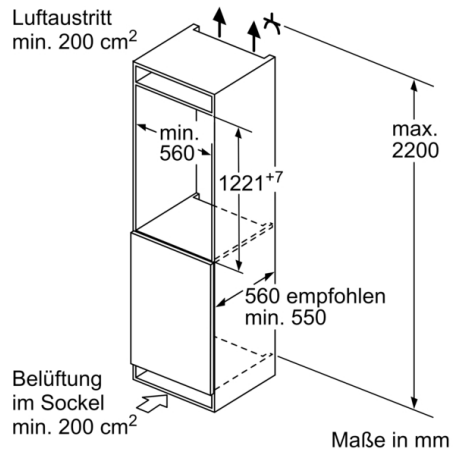

Serie | 4, Einbau-Kühlschrank mit Gefrierfach, 122.5 x 56 cm, Flachscharnier KIL42VFE0

Maße in mm

Maße in mm