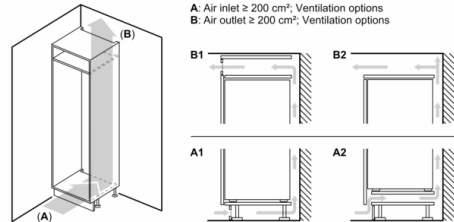

Serie | 4, Einbau-Kühlschrank mit Gefrierfach, 122.5 x 56 cm, Flachscharnier KIL42VFE0

Maße in mm

Maße in mm

Maße in mm

Empfehlung Spaltmaße für Flachscharnier

F	R	X
16-19	0-3	2,5
20	0-1	3
	2-3	2,5
21	0-1	3
	2-3	2,5
22	0	4
	1	3,5
	2-3	3

Die in der Tabelle empfohlenen Spaltmasse sind einzuhalten, um eine kollisionsfreie Öffnung der Gerätetüre zu gewährleisten und Beschädigungen am Küchenmöbel zu vermeiden.

A	B	C
1500-1750	22	22
720-1400	19	19
A1	15	19
A2	15	19