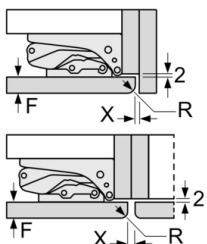

Maße in mm

Empfehlung Spaltmaße für Flachscharnier

F	R	X
16-19	0-3	2,5
20	0-1	3
	2-3	2,5
21	0-1	3
	2-3	2,5
22	0	4
	1	3,5
	2-3	3

Die in der Tabelle empfohlenen Spaltmasse sind einzuhalten, um eine kollisionsfreie Öffnung der Gerätetüre zu gewährleisten und Beschädigungen am Küchenmöbel zu vermeiden.