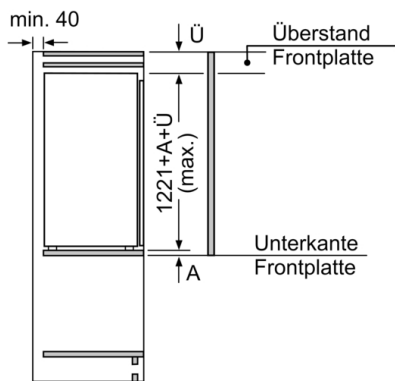

Serie | 4, Einbau-Kühlschrank mit Gefrierfach, 122.5 x 56 cm, Flachscharnier KIL42VFE0

Maße in mm

Maße in mm