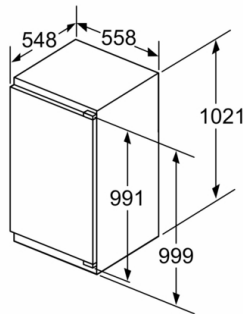

Serie 6, Einbau-Kühlschrank mit Gefrierfach, 102.5 x 56 cm, Flachscharnier mit Softeinzug KIL32ADD1

Maße in mm

Maße in mm