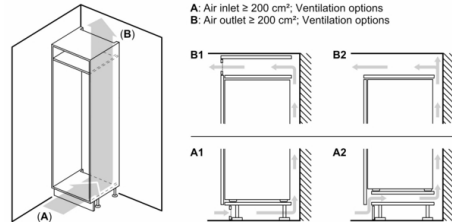

Maße in mm
Empfehlung Spaltmaße für Flachscharnier

	F	R	X
	16-19	0-3	2,5
	20	0-1	3
	21	2-3	2,5
	21	0-1	3
	22	0	4
		1	3,5
		2-3	3

Die in der Tabelle empfohlenen Spaltmaße sind einzuhalten, um eine kollisionsfreie Öffnung der Gerätetüre zu gewährleisten und Beschädigungen am Küchenmöbel zu vermeiden.

Maximal zulässiges Gewicht der Möbelfronten

Montierte Möbelfronten, die das zulässige Gewicht überschreiten, können zu Beschädigungen und zu Funktionsbeeinträchtigungen der Scharniere führen.

Δ Gewicht
A: Gerätetürhöhe inklusive Scharniere in mm
B: Ungedämpftes Scharnier, Möbelfront in kg
C: Gedämpftes Scharnier, Möbelfront in kg
D: Zusätzliche mögliche Last in kg mit Schwerlastsatz

	A	B	C	D
1500-1750	22	22		
720-1400	19	19		
A1	15	19		B+5 / C+5
A2	15	19