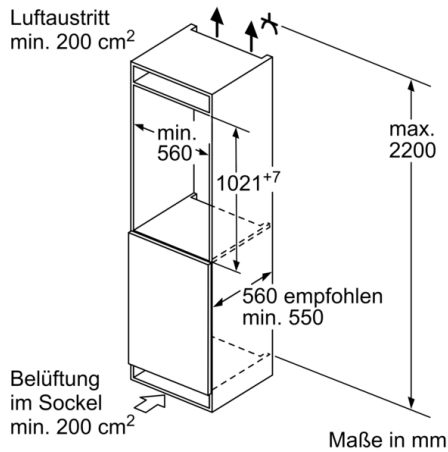

Maße in mm
Empfehlung Spaltmaße für Flachscharnier

	F	R	X
	16-19	0-3	2,5
	20	0-1	3
	21	2-3	2,5
	21	0-1	3
	22	0	4
		1	3,5
		2-3	3

Die in der Tabelle empfohlenen Spaltmaße sind einzuhalten, um eine kollisionsfreie Öffnung der Gerätetüre zu gewährleisten und Beschädigungen am Küchenmöbel zu vermeiden.

Maximal zulässiges Gewicht der Möbelfronten

Montierte Möbelfronten, die das zulässige Gewicht überschreiten, können zu Beschädigungen und zu Funktionsbeeinträchtigungen der Scharniere führen.

Δ Gewicht
A: Gerätetürhöhe inklusive Scharniere in mm
B: Ungedämpftes Scharnier, Möbelfront in kg
C: Gedämpftes Scharnier, Möbelfront in kg
D: Zusätzliche mögliche Last in kg mit Schwerlastsatz

	A	B	C	D
1500-1750	22	22		
720-1400	19	19		
A1	15	19		B+5 / C+5
A2	15	19