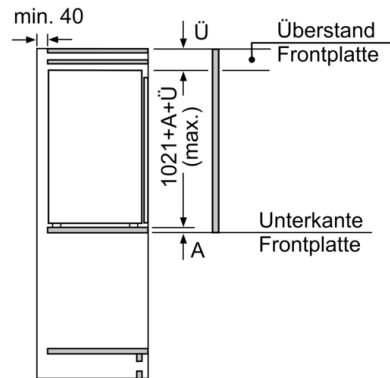

Serie 6, Einbau-Kühlschrank mit Gefrierfach, 102.5 x 56 cm, Flachscharnier mit Softeinzug KIL32ADD1

Maße in mm

Maße in mm