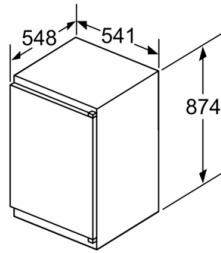

**Serie 2, Einbau-Kühlschrank mit Gefrierfach,
88 x 56 cm
KIL22NSE0**

Maße in mm

Maße in mm