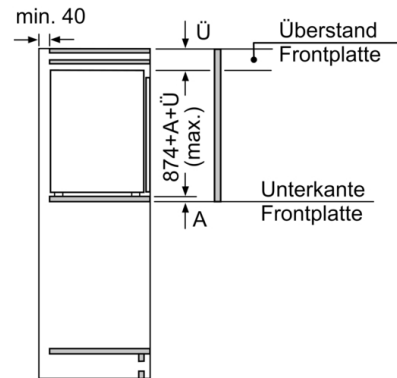

**Serie 2, Einbau-Kühlschrank mit Gefrierfach,
88 x 56 cm
KIL22NSE0**

Maße in mm

Maße in mm