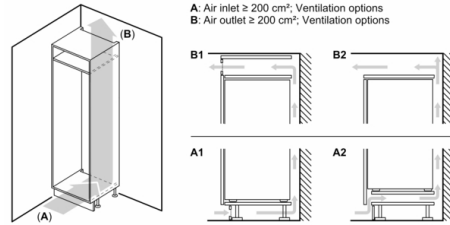

**Serie 2, Einbau-Kühlschrank mit Gefrierfach,
88 x 56 cm
KIL22NSE0**

Maße in mm

Maße in mm

Maße in mm