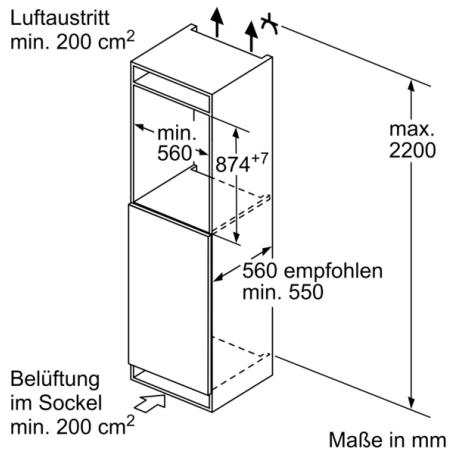

**Serie 2, Einbau-Kühlschrank mit Gefrierfach,
88 x 56 cm
KIL22NSE0**

Maße in mm

Maße in mm

Maße in mm