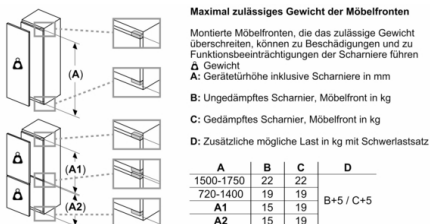

Maximal zulässiges Gewicht der Möbelfronten

- Δ: Gewicht
- A: Gerätetürhöhe inklusive Scharniere in mm
- B: Ungedämpftes Scharnier, Möbelfront in kg
- C: Gedämpftes Scharnier, Möbelfront in kg
- D: Zusätzliche mögliche Last in kg mit Schwerlastsatz

A	B	C	D
1500-1750	22	22	
720-1400	19	19	B+5 / C+5
A1	15	19	
A2	15	19