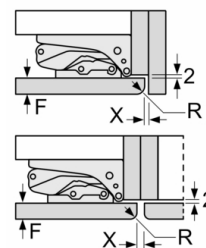

Maße in mm Empfehlung Spaltmaße für Flachscharnier

F	R	X
16-19	0-3	2,5
20	0-1	3
	2-3	2,5
21	0-1	3
	2-3	2,5
22	0	4
	1	3,5
	2-3	3

Die in der Tabelle empfohlenen Spaltmasse sind einzuhalten, um eine kollisionsfreie Öffnung der Gerätetüre zu gewährleisten und Beschädigungen am Küchenmöbel zu vermeiden.