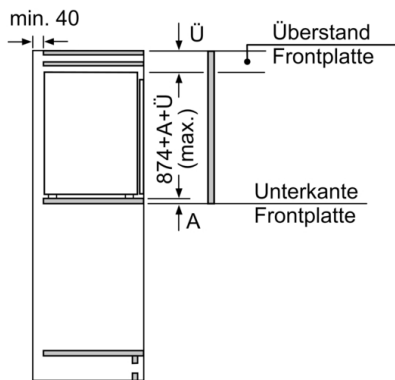

Serie 4, Einbau-Kühlschrank mit Gefrierfach, 88 x 56 cm, Flachscharnier KIL222FE0

Maße in mm