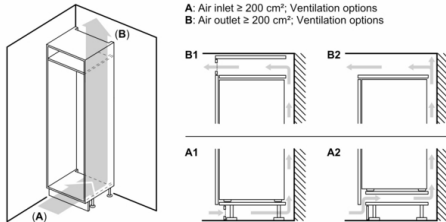

Serie 4, Einbau-Kühlschrank mit Gefrierfach, 88 x 56 cm, Flachscharnier KIL222FE0

Maße in mm Empfehlung Spaltmaße für Flachscharnier

F	R	X
16-19	0-3	2,5
20	0-1	3
	2-3	2,5
21	0-1	3
	2-3	2,5
22	0	4
	1	3,5
	2-3	3

Die in der Tabelle empfohlenen Spaltmasse sind einzuhalten, um eine kollisionsfreie Öffnung der Gerätetüre zu gewährleisten und Beschädigungen am Küchenmöbel zu vermeiden.

Maximal zulässiges Gewicht der Möbelfronten

- Δ: Gewicht
- A: Gerätetürhöhe inklusive Scharniere in mm
- B: Ungedämpftes Scharnier, Möbelfront in kg
- C: Gedämpftes Scharnier, Möbelfront in kg
- D: Zusätzliche mögliche Last in kg mit Schwerlastsatz

A	B	C	D
1500-1750	22	22	
720-1400	19	19	B+5 / C+5
A1	15	19	
A2	15	19