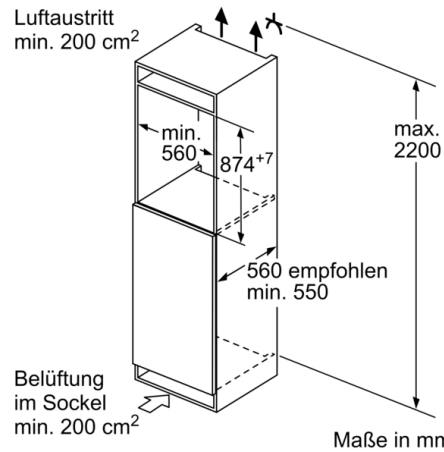

Serie 4, Einbau-Kühlschrank mit Gefrierfach, 88 x 56 cm, Flachscharnier KIL222FE0

Maße in mm

Maße in mm Empfehlung Spaltmaße für Flachscharnier

F	R	X
16-19	0-3	2,5
20	0-1	3
	2-3	2,5
21	0-1	3
	2-3	2,5
22	0	4
	1	3,5
	2-3	3

Die in der Tabelle empfohlenen Spaltmasse sind einzuhalten, um eine kollisionsfreie Öffnung der Gerätetüre zu gewährleisten und Beschädigungen am Küchenmöbel zu vermeiden.

Maximal zulässiges Gewicht der Möbelfronten

- Δ: Gewicht
- A: Gerätetürhöhe inklusive Scharniere in mm
- B: Ungedämpftes Scharnier, Möbelfront in kg
- C: Gedämpftes Scharnier, Möbelfront in kg
- D: Zusätzliche mögliche Last in kg mit Schwerlastsatz

A	B	C	D
1500-1750	22	22	
720-1400	19	19	B+5 / C+5
A1	15	19	
A2	15	19