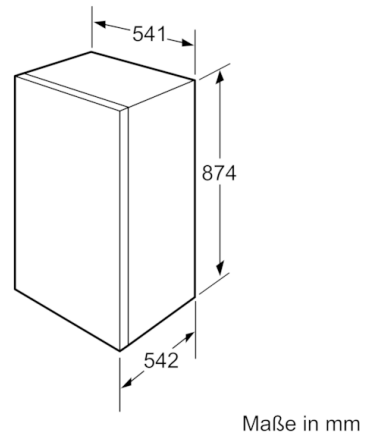

Maße

- Nischenmaße (H x B x T): 88.0 cm x 56.0 cm x 55.0 cm
- Gerätemaße (H x B x T): 87.4 cm x 54.1 cm x 54.2 cm

Zubehör

- 1 x Butterdose, 1 x Eierablage, 1 x Eiswürfelschale

Umwelt und Sicherheit

- EU19_EEK_D: F
- Total Volume EEC EU19: 129 l
- EU19_Volumen Kühlfächer_D: 112 l
- EU19_Volumen Tiefkühlfaecher_D: 17 l
- EU19_Gefriervermögen in 24h_D: 3 kg
- EU19_Energieverbr. Jahr geru_D: 185 kWh/a
- EU19_Klimaklasse_D: ST
- EU19_Schnelleinfrierfunktion_D: ja
- EU19_Luftschallemission_D: 37 dB
- EU19_Lagerzeit bei Störung_D: 8 h

**Serie | 2, Einbau-Kühlschrank mit
Gefrierfach, 88 x 56 cm
KIL18NFF1**

Maße in mm
Empfehlung Spaltmaße für Flachscharnier

F	R	X
16-19	0-3	2,5
20	0-1	3
	2-3	2,5
21	0-1	3
	2-3	2,5
22	0	4
	1	3,5
	2-3	3

Die in der Tabelle empfohlenen Spaltmasse sind einzuhalten, um eine kollisionsfreie Öffnung der Gerätetüre zu gewährleisten und Beschädigungen am Küchenmöbel zu vermeiden.