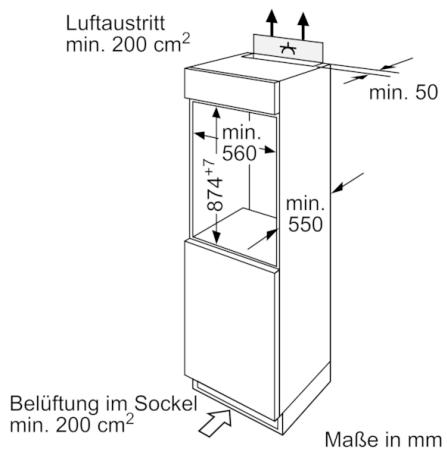

Zubehör

- 1 x Butterdose
- 1 x Eierablage
- 1 x Eiswürfelschale

Sonderzubehör

- KFZ20AX0 : Türfront mit Alu-Dekorrahmen
- KFZ20SX0 : Edelstahl-Türfront

Technische Daten

:	F
:	185
:	17
:	112
:	37
:	C
:	Eingebaut
:	Nicht möglich
:	874
:	541
:	542
:	880 x 560 x 550
:	33,219
:	90
:	10
:	rechts wechselbar
:	220-240
:	50
:	CE, VDE
:	230
:	10
:	1
:	1
:	Nein
:	Ja
:	2
:	Nein
:	4242005132461
:	Bosch
:	KIL18NFF1
:	Kühlschrank
:	Nein
:	Vollintegrierbar

Frischhaltesystem

- MultiBox: transparente Schublade mit Wellenboden, ideal zur Lagerung von Obst und Gemüse

Gefrierteil

- 1 Gefrierfach mit Klappe
- Pizza-gerechtes Gefrierfach

Technische Informationen

- 220 - 240 V
- Anschlusswert: Anschlusswert: 90 W
- Türanschlag rechts, wechselbar

Maße

- Nischenmaße (H x B x T): 88.0 cm x 56.0 cm x 55.0 cm
- Gerätemaße (H x B x T): 87.4 cm x 54.1 cm x 54.2 cm

Zubehör

- 1 x Butterdose, 1 x Eierablage, 1 x Eiswürfelschale

Umwelt und Sicherheit

- EU19_EEK_D: F
- Total Volume EEC EU19: 129 l
- EU19_Volumen Kühlfächer_D: 112 l
- EU19_Volumen Tiefkühlfaecher_D: 17 l
- EU19_Gefriervermögen in 24h_D: 3 kg
- EU19_Energieverbr. Jahr geru_D: 185 kWh/a
- EU19_Klimaklasse_D: ST
- EU19_Schnelleinfrierfunktion_D: ja
- EU19_Luftschallemission_D: 37 dB
- EU19_Lagerzeit bei Störung_D: 8 h

**Serie | 2, Einbau-Kühlschrank mit
Gefrierfach, 88 x 56 cm
KIL18NFF1**

Maße in mm
Empfehlung Spaltmaße für Flachscharnier

F	R	X
16-19	0-3	2,5
20	0-1	3
	2-3	2,5
21	0-1	3
	2-3	2,5
22	0	4
	1	3,5
	2-3	3

Die in der Tabelle empfohlenen Spaltmasse sind einzuhalten, um eine kollisionsfreie Öffnung der Gerätetüre zu gewährleisten und Beschädigungen am Küchenmöbel zu vermeiden.