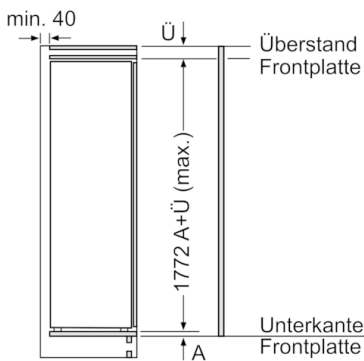

Maße

- Gerätemaße (H x B x T): 177.2 cm x 55.8 cm x 54.5 cm
- Nischenmaße (H x B x T): 177.5 cm x 56.0 cm x 55.0 cm

Technische Informationen

- Türanschlag rechts, wechselbar
- Anschlusswert: Anschlusswert: 90 W
- 220 - 240 V

**Serie | 8, Einbau-Kühlschrank, 177.5 x 56 cm
KIF81PFE0**

Maße in mm

Maße in mm

Maße in mm

Maximal zulässiges Gewicht der Möbelfronten

Montierte Möbeltüren, die das zulässige Gewicht überschreiten, können zu Beschädigungen und zu Funktionsbeeinträchtigung am Scharnier führen.

T: Gerätürhöhe inklusive Scharniere in mm:	ungedämpftes Scharnier, Tür in kg:	gedämpftes Scharnier, Tür in kg:
1500-1750	22	22

Maße in mm

Empfehlung Spaltmaße für Flachscharnier

F	R	X
16-19	0-3	2,5
20	0-1	3
	2-3	2,5
21	0-1	3
	2-3	2,5
22	0	4
	1	3,5
	2-3	3