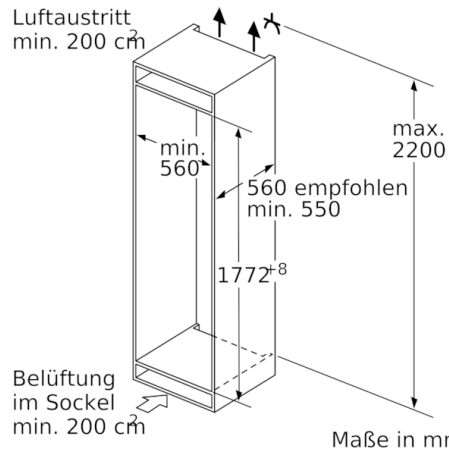

Technische Daten

:	E
:	150
:	0
:	289
:	37
:	C
:	Eingebaut
:	Nicht möglich
:	1772
:	558
:	545
:	1775.0 x 560 x 550
:	69,432
:	90
:	10
:	rechts wechselbar
:	220-240
:	50
:	CE
:	230
:	1
:	1
:	Nein
:	Ja
:	6
:	Nein
:	4242005207909
:	Bosch
:	KIF81PFE0
:	Kühlschrank
:	Nein
:	Vollintegrierbar

Maße

- Gerätemaße (H x B x T): 177.2 cm x 55.8 cm x 54.5 cm
- Nischenmaße (H x B x T): 177.5 cm x 56.0 cm x 55.0 cm

Technische Informationen

- Türanschlag rechts, wechselbar
- Anschlusswert: Anschlusswert: 90 W
- 220 - 240 V

Zubehör

- 3 x Eierablage, 1 x Flaschenkamm in Türabsteller
- EU19_EEK_D: E
- Total Volume EEC EU19: 289 l
- EU19_Volumen Kühlfächer_D: 289 l
- EU19_Volumen Tiefkühlfaecher_D: 0 l
- EU19_Energieverbr. Jahr geru_D: 150 kWh/a
- EU19_Klimaklasse_D: SN-ST
- EU19_Schnelleinfrierfunktion_D: nein
- EU19_Luftschallemission_D: 37 dB

**Serie | 8, Einbau-Kühlschrank, 177.5 x 56 cm
KIF81PFE0**

Maße in mm

Maße in mm

Maße in mm

Maximal zulässiges Gewicht der Möbelfronten

Montierte Möbeltüren, die das zulässige Gewicht überschreiten, können zu Beschädigungen und zu Funktionsbeeinträchtigung am Scharnier führen.