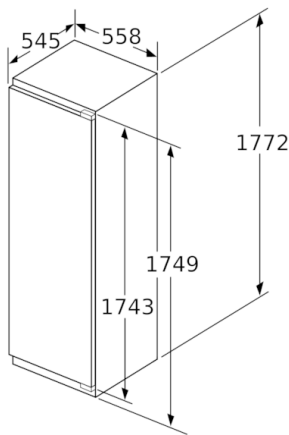

Maße

- Gerätemaße (H x B x T): 177.2 cm x 55.8 cm x 54.5 cm
- Nischenmaße (H x B x T): 177.5 cm x 56.0 cm x 55.0 cm

Technische Informationen

- Türanschlag rechts, wechselbar
- Anschlusswert: Anschlusswert: 90 W
- 220 - 240 V

**Serie | 8, Einbau-Kühlschrank, 177.5 x 56 cm
KIF81PFE0**

Maße in mm

Maße in mm

Maße in mm

Maximal zulässiges Gewicht der Möbelfronten

Montierte Möbeltüren, die das zulässige Gewicht überschreiten, können zu Beschädigungen und zu Funktionsbeeinträchtigung am Scharnier führen.

T: Gerätürhöhe inklusive Scharniere in mm:	ungedämpftes Scharnier, Tür in kg:	gedämpftes Scharnier, Tür in kg:
1500-1750	22	22

Maße in mm

Empfehlung Spaltmaße für Flachscharnier

F	R	X
16-19	0-3	2,5
20	0-1	3
	2-3	2,5
21	0-1	3
	2-3	2,5
22	0	4
	1	3,5
	2-3	3