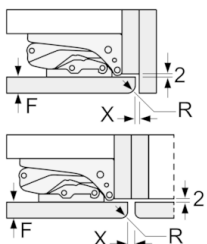

Maße

- Gerätemaße (H x B x T): 177.2 cm x 55.8 cm x 54.5 cm
- Nischenmaße (H x B x T): 177.5 cm x 56.0 cm x 55.0 cm

Technische Informationen

- Türanschlag rechts, wechselbar
- Anschlusswert: Anschlusswert: 90 W
- 220 - 240 V

**Serie | 8, Einbau-Kühlschrank, 177.5 x 56 cm
KIF81PFE0**

Maße in mm

Maße in mm

Maße in mm

Maximal zulässiges Gewicht der Möbelfronten

Montierte Möbeltüren, die das zulässige Gewicht überschreiten, können zu Beschädigungen und zu Funktionsbeeinträchtigung am Scharnier führen.

T: Gerätürhöhe inklusive Scharniere in mm:	ungedämpftes Scharnier, Tür in kg:	gedämpftes Scharnier, Tür in kg:
1500-1750	22	22

Maße in mm

Empfehlung Spaltmaße für Flachscharnier

F	R	X
16-19	0-3	2,5
20	0-1	3
	2-3	2,5
21	0-1	3
	2-3	2,5
22	0	4
	1	3,5
	2-3	3