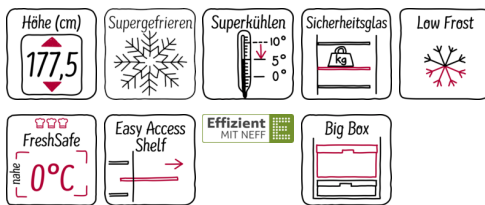

N 90, Einbau-Kühl-Gefrier-Kombination mit Gefrierbereich
unten
KI8878F30

A++

Ausstattung

Technische Daten

Bauform : Eingebaut
 Dekorrahmen/ - platte : Nicht möglich
 Höhe (mm) : 1772
 Gerätebreite (mm) : 558
 Gerätetiefe (mm) : 545
 Nischenmaße (H x B x T) (mm) : 1775.0 x 560 x 550
 Nettogewicht (kg) : 68,695
 Anschlusswert (W) : 90
 Absicherung (A) : 10
 Türanschlag : rechts wechselbar
 Spannung (V) : 220-240
 Frequenz (Hz) : 50
 Approbationszertifikate : CE, VDE
 Länge Anschlusskabel (cm) : 230
 Lagerung bei Stromausfall (h) : 26
 Anzahl Verdichter : 1
 Anzahl unabhängiger Kühlkreisläufe : 2
 Innenlüfter : Nein
 Scharniere wechselbar : Ja
 Anzahl verstellbarer Ablagen-Kühlteil (Stck) : 3
 Flaschenregale : Nein
 EAN-Nummer : 4242004245117
 Marke : Neff
 Internationale Bestellbezeichnung : KI8878F30
 Energieeffizienzklasse (2010/30/EC) : A++
 Jährlicher Energieverbrauch (kWh/annum) - neu (2010/30/EC) : 226,00
 Nettofassungsvermögen Kühlteil (l) - neu (2010/30/EC) : 176
 Nettofassungsvermögen Gefrierenteil (l) - neu (2010/30/EC) : 62
 Frostfree System : Nein
 Lagerzeit bei Störung (h) : 26
 Gefrierleistung (kg/24h) - neu (2010/30/EC) : 8
 Klimaklasse : SN-ST
 Schalleistung (dB(A) re 1 pW) : 34
 Art der Installation : Vollintegrierbar

Sonderzubehör

KS1840Z0 KS1840Z0 GourmetTablett
 KS1860Z0 KS1860Z0 Flexible Flaschenablage

4 242004 245117

N 90, Einbau-Kühl-Gefrier-Kombination mit
Gefrierbereich unten
KI8878F30

Maßzeichnungen

Die angegebenen Möbeltürmaße gelten für
eine Türfuge von 4 mm.

Maße in mm

Maße in mm
Empfehlung Spaltmaße für Flachscharnier

	F	R	X
16-19	0-3	2,5	
20	0-1	3	
	2-3	2,5	
21	0-1	3	
	2-3	2,5	
22	0	4	
	1	3,5	
	2-3	3	

Die in der Tabelle empfohlenen Spaltmaße
sind einzuhalten, um eine kollisionsfreie
Öffnung der Gerätetüre zu gewährleisten
und Beschädigungen am Küchenmöbel
zu vermeiden.