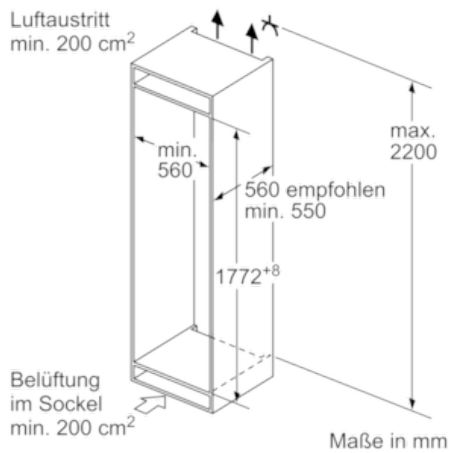

N 90, Einbau-Kühl-Gefrier-Kombination mit Gefrierbereich
unten
KI8878F30

A++

Ausstattung

Technische Daten

Bauform : Eingebaut
 Dekorrahmen/ - platte : Nicht möglich
 Höhe (mm) : 1772
 Gerätebreite (mm) : 558
 Gerätetiefe (mm) : 545
 Nischenmaße (H x B x T) (mm) : 1775.0 x 560 x 550
 Nettogewicht (kg) : 68,695
 Anschlusswert (W) : 90
 Absicherung (A) : 10
 Türanschlag : rechts wechselbar
 Spannung (V) : 220-240
 Frequenz (Hz) : 50
 Approbationszertifikate : CE, VDE
 Länge Anschlusskabel (cm) : 230
 Lagerung bei Stromausfall (h) : 26
 Anzahl Verdichter : 1
 Anzahl unabhängiger Kühlkreisläufe : 2
 Innenlüfter : Nein
 Scharniere wechselbar : Ja
 Anzahl verstellbarer Ablagen-Kühlteil (Stck) : 3
 Flaschenregale : Nein
 EAN-Nummer : 4242004245117
 Marke : Neff
 Internationale Bestellbezeichnung : KI8878F30
 Energieeffizienzklasse (2010/30/EC) : A++
 Jährlicher Energieverbrauch (kWh/annum) - neu (2010/30/EC) : 226,00
 Nettofassungsvermögen Kühlteil (l) - neu (2010/30/EC) : 176
 Nettofassungsvermögen Gefrierenteil (l) - neu (2010/30/EC) : 62
 Frostfree System : Nein
 Lagerzeit bei Störung (h) : 26
 Gefrierleistung (kg/24h) - neu (2010/30/EC) : 8
 Klimaklasse : SN-ST
 Schalleistung (dB(A) re 1 pW) : 34
 Art der Installation : Vollintegrierbar

Sonderzubehör

KS1840Z0 KS1840Z0 GourmetTablett
 KS1860Z0 KS1860Z0 Flexible Flaschenablage

4 242004 245117

N 90, Einbau-Kühl-Gefrier-Kombination mit
Gefrierbereich unten
KI8878F30

Maßzeichnungen

Die angegebenen Möbeltürmaße gelten für
eine Türfuge von 4 mm.

Maße in mm

Maße in mm
Empfehlung Spaltmaße für Flachscharnier

	F	R	X
16-19	0-3	2,5	
20	0-1	3	
	2-3	2,5	
21	0-1	3	
	2-3	2,5	
22	0	4	
	1	3,5	
	2-3	3	

Die in der Tabelle empfohlenen Spaltmaße
sind einzuhalten, um eine kollisionsfreie
Öffnung der Gerätetüre zu gewährleisten
und Beschädigungen am Küchenmöbel
zu vermeiden.