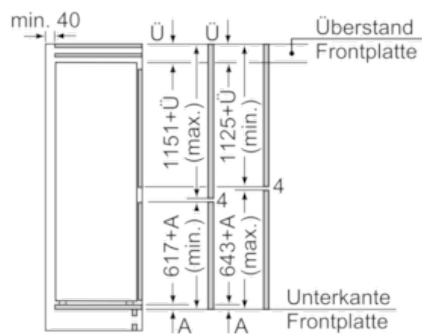

N 90, Einbau-Kühl-Gefrier-Kombination mit Gefrierbereich
unten
KI8878F30

A++

Ausstattung

Technische Daten

Bauform : Eingebaut
 Dekorrahmen/ - platte : Nicht möglich
 Höhe (mm) : 1772
 Gerätebreite (mm) : 558
 Gerätetiefe (mm) : 545
 Nischenmaße (H x B x T) (mm) : 1775.0 x 560 x 550
 Nettogewicht (kg) : 68,695
 Anschlusswert (W) : 90
 Absicherung (A) : 10
 Türanschlag : rechts wechselbar
 Spannung (V) : 220-240
 Frequenz (Hz) : 50
 Approbationszertifikate : CE, VDE
 Länge Anschlusskabel (cm) : 230
 Lagerung bei Stromausfall (h) : 26
 Anzahl Verdichter : 1
 Anzahl unabhängiger Kühlkreisläufe : 2
 Innenlüfter : Nein
 Scharniere wechselbar : Ja
 Anzahl verstellbarer Ablagen-Kühlteil (Stck) : 3
 Flaschenregale : Nein
 EAN-Nummer : 4242004245117
 Marke : Neff
 Internationale Bestellbezeichnung : KI8878F30
 Energieeffizienzklasse (2010/30/EC) : A++
 Jährlicher Energieverbrauch (kWh/annum) - neu (2010/30/EC) : 226,00
 Nettofassungsvermögen Kühlteil (l) - neu (2010/30/EC) : 176
 Nettofassungsvermögen Gefrierenteil (l) - neu (2010/30/EC) : 62
 Frostfree System : Nein
 Lagerzeit bei Störung (h) : 26
 Gefrierleistung (kg/24h) - neu (2010/30/EC) : 8
 Klimaklasse : SN-ST
 Schalleistung (dB(A) re 1 pW) : 34
 Art der Installation : Vollintegrierbar

Sonderzubehör

KS1840Z0 KS1840Z0 GourmetTablett
 KS1860Z0 KS1860Z0 Flexible Flaschenablage

4 242004 245117

N 90, Einbau-Kühl-Gefrier-Kombination mit
Gefrierbereich unten
KI8878F30

Maßzeichnungen

Die angegebenen Möbeltürmaße gelten für
eine Türfuge von 4 mm.

Maße in mm

Maße in mm
Empfehlung Spaltmaße für Flachscharnier

	F	R	X
16-19	0-3	2,5	
20	0-1	3	
	2-3	2,5	
21	0-1	3	
	2-3	2,5	
22	0	4	
	1	3,5	
	2-3	3	

Die in der Tabelle empfohlenen Spaltmaße
sind einzuhalten, um eine kollisionsfreie
Öffnung der Gerätetüre zu gewährleisten
und Beschädigungen am Küchenmöbel
zu vermeiden.