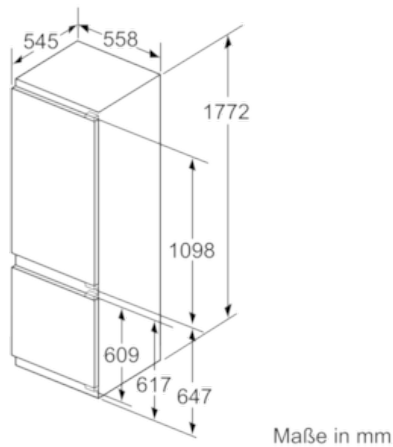

N 90, Einbau-Kühl-Gefrier-Kombination mit Gefrierbereich
unten
KI8878F30

A++

Ausstattung

Technische Daten

Bauform : Eingebaut
 Dekorrahmen/ - platte : Nicht möglich
 Höhe (mm) : 1772
 Gerätebreite (mm) : 558
 Gerätetiefe (mm) : 545
 Nischenmaße (H x B x T) (mm) : 1775.0 x 560 x 550
 Nettogewicht (kg) : 68,695
 Anschlusswert (W) : 90
 Absicherung (A) : 10
 Türanschlag : rechts wechselbar
 Spannung (V) : 220-240
 Frequenz (Hz) : 50
 Approbationszertifikate : CE, VDE
 Länge Anschlusskabel (cm) : 230
 Lagerung bei Stromausfall (h) : 26
 Anzahl Verdichter : 1
 Anzahl unabhängiger Kühlkreisläufe : 2
 Innenlüfter : Nein
 Scharniere wechselbar : Ja
 Anzahl verstellbarer Ablagen-Kühlteil (Stck) : 3
 Flaschenregale : Nein
 EAN-Nummer : 4242004245117
 Marke : Neff
 Internationale Bestellbezeichnung : KI8878F30
 Energieeffizienzklasse (2010/30/EC) : A++
 Jährlicher Energieverbrauch (kWh/annum) - neu (2010/30/EC) : 226,00
 Nettofassungsvermögen Kühlteil (l) - neu (2010/30/EC) : 176
 Nettofassungsvermögen Gefrierenteil (l) - neu (2010/30/EC) : 62
 Frostfree System : Nein
 Lagerzeit bei Störung (h) : 26
 Gefrierleistung (kg/24h) - neu (2010/30/EC) : 8
 Klimaklasse : SN-ST
 Schalleistung (dB(A) re 1 pW) : 34
 Art der Installation : Vollintegrierbar

Sonderzubehör

KS1840Z0 KS1840Z0 GourmetTablett
 KS1860Z0 KS1860Z0 Flexible Flaschenablage

4 242004 245117

N 90, Einbau-Kühl-Gefrier-Kombination mit
Gefrierbereich unten
KI8878F30

Maßzeichnungen

Die angegebenen Möbeltürmaße gelten für
eine Türfuge von 4 mm.

Maße in mm

Maße in mm
Empfehlung Spaltmaße für Flachscharnier

	F	R	X
16-19	0-3	2,5	
20	0-1	3	
	2-3	2,5	
21	0-1	3	
	2-3	2,5	
22	0	4	
	1	3,5	
	2-3	3	

Die in der Tabelle empfohlenen Spaltmaße
sind einzuhalten, um eine kollisionsfreie
Öffnung der Gerätetüre zu gewährleisten
und Beschädigungen am Küchenmöbel
zu vermeiden.