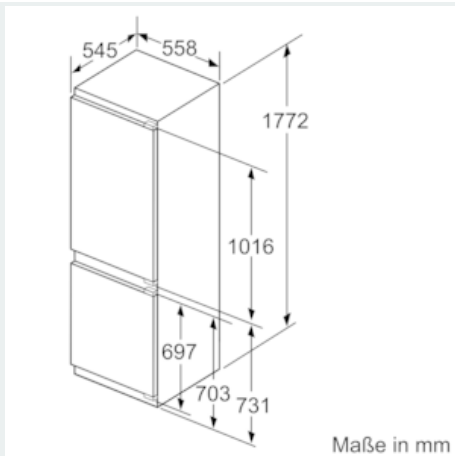

Gefrierteil

- noFrost - nie wieder abtauen!
- varioZone - für flexible Nutzung des Gefrierraums
- 3 transparente Gefriergut-Schubladen, davon
- 1 bigBox

Maße

- Gerätemaße (H x B x T): 177.2 cm x 55.8 cm x 54.5 cm
- Nischenmaße (H x B x T): 177.5 cm x 56.0 cm x 55.0 cm

Technische Informationen

- Türanschlag rechts, wechselbar
- Anschlusswert: Anschlusswert: 90 W
- 220 - 240 V

Zubehör

- 3 x Eierablage, 1 x Eiwürfelschale, 1 x Flaschenkamm in Türabsteller
- Flaschenkamm
- Auf Basis der Ergebnisse der Normprüfung über 24 Std. Tatsächlicher Verbrauch abhängig von Nutzung/Standort des Geräts.
- EU19_EEK_D: F
- Total Volume EEC EU19: 254 l
- EU19_Volumen Kühlfächer_D: 187 l
- EU19_Volumen Tiefkühlfächer_D: 67 l
- EU19_Gefriervermögen in 24h_D: 6 kg
- EU19_Energieverbr. Jahr geru_D: 277 kWh/a

Maßzeichnungen

Die angegebenen Möbeltürmaße gelten für eine Türfuge von 4 mm.

Maße in mm

Maße in mm
Empfehlung Spaltmaße für Flachscharnier

F	R	X
16-19	0-3	2,5
20	0-1	3
	2-3	2,5
21	0-1	3
	2-3	2,5
22	0	4
	1	3,5
	2-3	3