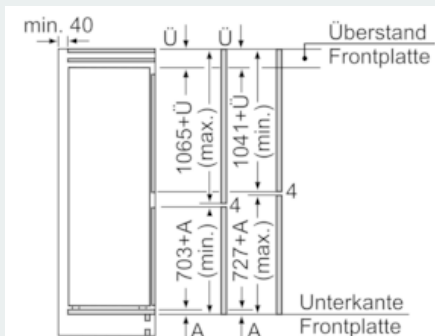

Gefrierteil

- noFrost - nie wieder abtauen!
- varioZone - für flexible Nutzung des Gefrierraums
- 3 transparente Gefriergut-Schubladen, davon
- 1 bigBox

Maße

- Gerätemaße (H x B x T): 177.2 cm x 55.8 cm x 54.5 cm
- Nischenmaße (H x B x T): 177.5 cm x 56.0 cm x 55.0 cm

Technische Informationen

- Türanschlag rechts, wechselbar
- Anschlusswert: Anschlusswert: 90 W
- 220 - 240 V

Zubehör

- 3 x Eierablage, 1 x Eiwürfelschale, 1 x Flaschenkamm in Türabsteller
- Flaschenkamm
- Auf Basis der Ergebnisse der Normprüfung über 24 Std. Tatsächlicher Verbrauch abhängig von Nutzung/Standort des Geräts.
- EU19_EEK_D: F
- Total Volume EEC EU19: 254 l
- EU19_Volumen Kühlfächer_D: 187 l
- EU19_Volumen Tiefkühlfächer_D: 67 l
- EU19_Gefriervermögen in 24h_D: 6 kg
- EU19_Energieverbr. Jahr geru_D: 277 kWh/a

Maßzeichnungen

Die angegebenen Möbeltürmaße gelten für eine Türfuge von 4 mm.

Maße in mm

Maße in mm
Empfehlung Spaltmaße für Flachscharnier

F	R	X
16-19	0-3	2,5
20	0-1	3
	2-3	2,5
21	0-1	3
	2-3	2,5
22	0	4
	1	3,5
	2-3	3