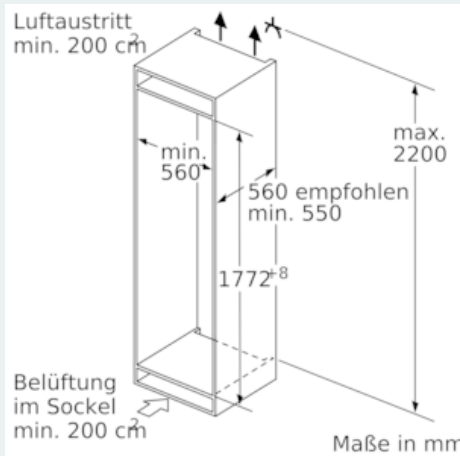

Gefrierteil

- noFrost - nie wieder abtauen!
- varioZone - für flexible Nutzung des Gefrierraums
- 3 transparente Gefriergut-Schubladen, davon
- 1 bigBox

Maße

- Gerätemaße (H x B x T): 177.2 cm x 55.8 cm x 54.5 cm
- Nischenmaße (H x B x T): 177.5 cm x 56.0 cm x 55.0 cm

Technische Informationen

- Türanschlag rechts, wechselbar
- Anschlusswert: Anschlusswert: 90 W
- 220 - 240 V

Zubehör

- 3 x Eierablage, 1 x Eiwürfelschale, 1 x Flaschenkamm in Türabsteller
- Flaschenkamm
- Auf Basis der Ergebnisse der Normprüfung über 24 Std. Tatsächlicher Verbrauch abhängig von Nutzung/Standort des Geräts.
- EU19_EEK_D: F
- Total Volume EEC EU19: 254 l
- EU19_Volumen Kühlfächer_D: 187 l
- EU19_Volumen Tiefkühlfächer_D: 67 l
- EU19_Gefriervermögen in 24h_D: 6 kg
- EU19_Energieverbr. Jahr geru_D: 277 kWh/a

Maßzeichnungen

Die angegebenen Möbeltürmaße gelten für eine Türfuge von 4 mm.

Maße in mm

Maße in mm
Empfehlung Spaltmaße für Flachscharnier

F	R	X
16-19	0-3	2,5
20	0-1	3
	2-3	2,5
21	0-1	3
	2-3	2,5
22	0	4
	1	3,5
	2-3	3

Die in der Tabelle empfohlenen Spaltmaße sind einzuhalten, um eine kollisionsfreie Öffnung der Gerätetüre zu gewährleisten und Beschädigungen am Küchenmöbel zu vermeiden.