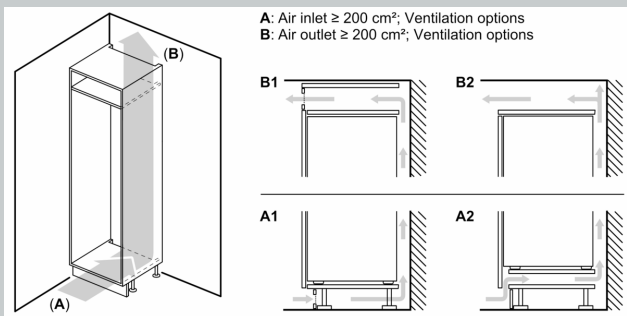

Gefrierteil

- Nutzinhalt Tiefkühlfächer: 75 l
- Gefriervermögen in 24 Std.: 7.5 kg
- Lagerzeit bei Störung : 10 h
- 3 transparente Gefriergut-Schubladen

Maße

- Gerätemaße (H x B x T): 193.5 cm x 54.1 cm x 54.8 cm
- Nischenmaße (H x B x T): 194.0 cm x 56.0 cm x 55.0 cm

Technische Informationen

- Türanschlag rechts, wechselbar
- Höhenverstellbare Füße vorne, Rollen hinten
- Länge des Anschlusskabel: 230 cm
- 220 - 240 V

Zubehör

- 3 x Eierablage, 1 x Eiswürfelschale

Länderspezifische Optionen

N 30, EINBAU KÜHL-GEFRIERKOMBINATION MIT
 GEFRIERFACH UNTEN, 193.5 X 54.1 CM,
 SCHLEPPSCHARNIER
 KI7961SE0

Maßzeichnungen

Maße in mm

C: Überstand Frontplatte

D: Unterkante Frontplatte

Maße in mm

Maße in mm