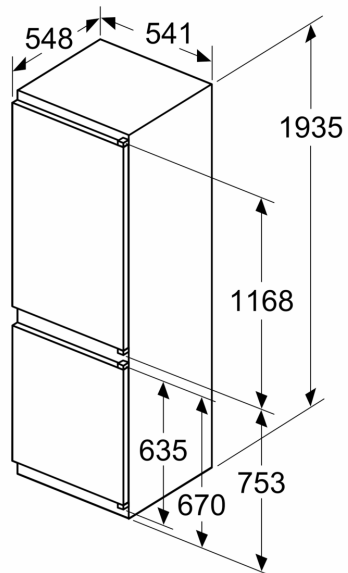

Gefrierteil

- Nutzinhalt Tiefkühlfächer: 75 l
- Gefriervermögen in 24 Std.: 7.5 kg
- Lagerzeit bei Störung : 10 h
- 3 transparente Gefriergut-Schubladen

Maße

- Gerätemaße (H x B x T): 193.5 cm x 54.1 cm x 54.8 cm
- Nischenmaße (H x B x T): 194.0 cm x 56.0 cm x 55.0 cm

Technische Informationen

- Türanschlag rechts, wechselbar
- Höhenverstellbare Füße vorne, Rollen hinten
- Länge des Anschlusskabel: 230 cm
- 220 - 240 V

Zubehör

- 3 x Eierablage, 1 x Eiswürfelschale

Länderspezifische Optionen

N 30, EINBAU KÜHL-GEFRIERKOMBINATION MIT
 GEFRIERFACH UNTEN, 193.5 X 54.1 CM,
 SCHLEPPSCHARNIER
 KI7961SE0

Maßzeichnungen

Maße in mm

C: Überstand Frontplatte

D: Unterkante Frontplatte

Maße in mm

Maße in mm