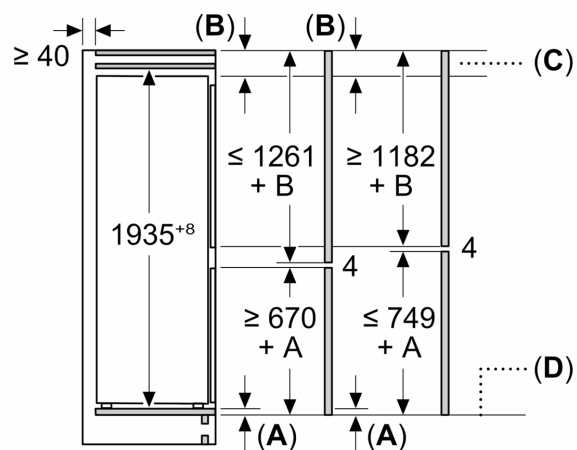

Gefrierteil

- Nutzinhalt Tiefkühlfächer: 75 l
- Gefriervermögen in 24 Std.: 7.5 kg
- Lagerzeit bei Störung : 10 h
- 3 transparente Gefriergut-Schubladen

Maße

- Gerätemaße (H x B x T): 193.5 cm x 54.1 cm x 54.8 cm
- Nischenmaße (H x B x T): 194.0 cm x 56.0 cm x 55.0 cm

Technische Informationen

- Türanschlag rechts, wechselbar
- Höhenverstellbare Füße vorne, Rollen hinten
- Länge des Anschlusskabel: 230 cm
- 220 - 240 V

Zubehör

- 3 x Eierablage, 1 x Eiswürfelschale

Länderspezifische Optionen

N 30, EINBAU KÜHL-GEFRIERKOMBINATION MIT
 GEFRIERFACH UNTEN, 193.5 X 54.1 CM,
 SCHLEPPSCHARNIER
 KI7961SE0

Maßzeichnungen

Maße in mm

C: Überstand Frontplatte

D: Unterkante Frontplatte

Maße in mm

Maße in mm