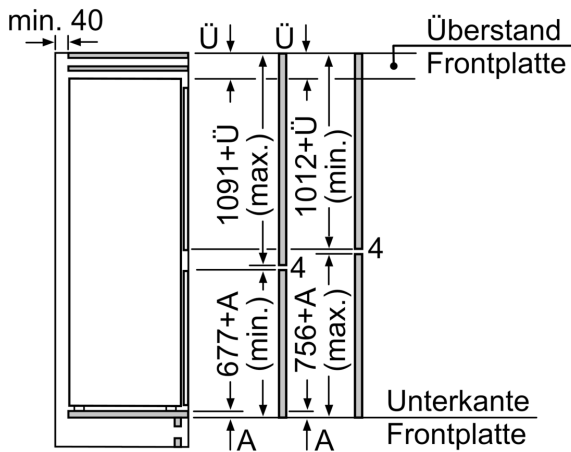

Maße

- Gerätemaße (H x B x T): 177.2 cm x 54.1 cm x 54.8 cm
- Nischenmaße (H x B x T): 177.5 cm x 56.0 cm x 55.0 cm

Technische Informationen

- Türanschlag rechts, wechselbar
- Scharnierart: Schlepptür
- Länge des Anschlusskabel: 230 cm
- 220 - 240 V

Zubehör

- 3 x Eierablage, 1 x Eiswürfelschale

Länderspezifische Optionen

- Auf Basis der Ergebnisse der Normprüfung über 24 Std. Tatsächlicher Verbrauch abhängig von Nutzung/Standort des Geräts.

N 30, EINBAU KÜHL-GEFRIERKOMBINATION MIT
 GEFRIERFACH UNTEN, 177.2 X 54.1 CM,
 SCHLEPPSCHARNIER
 KI7861SE0

Maßzeichnungen

Maße in mm

Die angegebenen Möbeltürmaße gelten für eine Türfuge von 4 mm.

Maße in mm