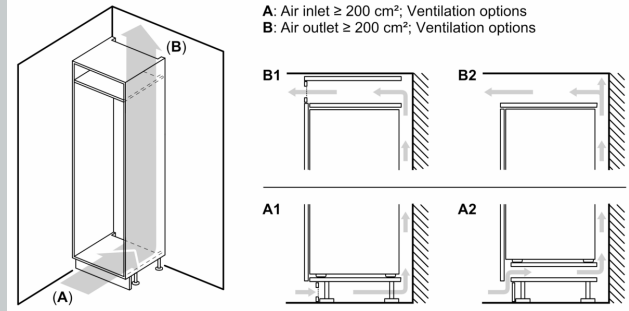

Maße

- Gerätemaße (H x B x T): 177.2 cm x 54.1 cm x 54.8 cm
- Nischenmaße (H x B x T): 177.5 cm x 56.0 cm x 55.0 cm

Technische Informationen

- Türanschlag rechts, wechselbar
- Scharnierart: Schlepptür
- Länge des Anschlusskabel: 230 cm
- 220 - 240 V

Zubehör

- 3 x Eierablage, 1 x Eiswürfelschale

Länderspezifische Optionen

- Auf Basis der Ergebnisse der Normprüfung über 24 Std. Tatsächlicher Verbrauch abhängig von Nutzung/Standort des Geräts.

N 30, EINBAU KÜHL-GEFRIERKOMBINATION MIT
 GEFRIERFACH UNTEN, 177.2 X 54.1 CM,
 SCHLEPPSCHARNIER
 KI7861SE0

Maßzeichnungen

Maße in mm

Die angegebenen Möbeltürmaße gelten für eine Türfuge von 4 mm.

Maße in mm