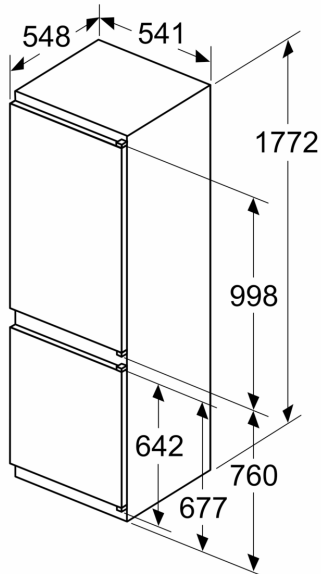

Maße

- Gerätemaße (H x B x T): 177.2 cm x 54.1 cm x 54.8 cm
- Nischenmaße (H x B x T): 177.5 cm x 56.0 cm x 55.0 cm

Technische Informationen

- Türanschlag rechts, wechselbar
- Scharnierart: Schlepptür
- Länge des Anschlusskabel: 230 cm
- 220 - 240 V

Zubehör

- 3 x Eierablage, 1 x Eiswürfelschale

Länderspezifische Optionen

- Auf Basis der Ergebnisse der Normprüfung über 24 Std. Tatsächlicher Verbrauch abhängig von Nutzung/Standort des Geräts.

N 30, EINBAU KÜHL-GEFRIERKOMBINATION MIT
 GEFRIERFACH UNTEN, 177.2 X 54.1 CM,
 SCHLEPPSCHARNIER
 KI7861SE0

Maßzeichnungen

Maße in mm

Die angegebenen Möbeltürmaße gelten für eine Türfuge von 4 mm.

Maße in mm