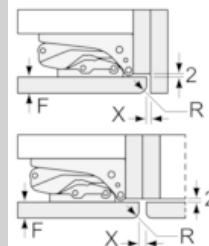

Gefrierteil

- LowFrost - geringere Eisbildung, schnelleres Abtauen
- Vario-Zone - für flexible Nutzung des Gefrierraums
- 2 transparente Gefriergut-Schubladen, davon 1 BigBox
- Gefriergut-Kalender

Maße

- Gerätemaße (H x B x T): 177.2 cm x 55.8 cm x 54.5 cm
- Nischenmaße (H x B x T): 177.5 cm x 56.0 cm x 55.0 cm

Technische Informationen

- Türanschlag rechts, wechselbar
- Anschlusswert: Anschlusswert: 90 W
- 220 - 240 V
- Transportgriffe

Zubehör

- 2 x Eierablage, 1 x Eiswürfelschale, 1 x Flaschenkamm in Türabsteller

N 70, Einbau-Kühl-Gefrier-Kombination mit
 Gefrierbereich unten, 177.2 x 55.8 cm
 KI6873FE0

Maßzeichnungen

 Maße in mm
 Empfehlung Spaltmaße für Flachscharnier

F	R	X
16-19	0-3	2,5
20	0-1	3
	2-3	2,5
21	0-1	3
	2-3	2,5
22	0	4
	1	3,5
	2-3	3

Die in der Tabelle empfohlenen Spaltmaße sind einzuhalten, um eine kollisionsfreie Öffnung der Gerätetüre zu gewährleisten und Beschädigungen am Küchenmöbel zu vermeiden.

Die angegebenen Möbelmaßangaben gelten für eine Türfuge von 4 mm.