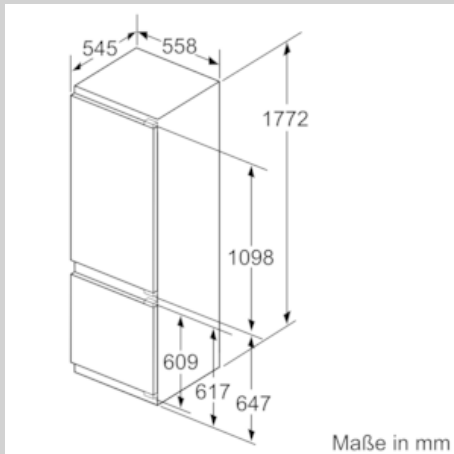

Gefrierteil

- LowFrost - geringere Eisbildung, schnelleres Abtauen
- Vario-Zone - für flexible Nutzung des Gefrierraums
- 2 transparente Gefriergut-Schubladen, davon 1 BigBox
- Gefriergut-Kalender

Maße

- Gerätemaße (H x B x T): 177.2 cm x 55.8 cm x 54.5 cm
- Nischenmaße (H x B x T): 177.5 cm x 56.0 cm x 55.0 cm

Technische Informationen

- Türanschlag rechts, wechselbar
- Anschlusswert: Anschlusswert: 90 W
- 220 - 240 V
- Transportgriffe

Zubehör

- 2 x Eierablage, 1 x Eiswürfelschale, 1 x Flaschenkamm in Türabsteller

N 70, Einbau-Kühl-Gefrier-Kombination mit
 Gefrierbereich unten, 177.2 x 55.8 cm
 KI6873FE0

Maßzeichnungen

 Maße in mm
 Empfehlung Spaltmaße für Flachscharnier

F	R	X
16-19	0-3	2,5
20	0-1	3
	2-3	2,5
21	0-1	3
	2-3	2,5
22	0	4
	1	3,5
	2-3	3

Maße in mm