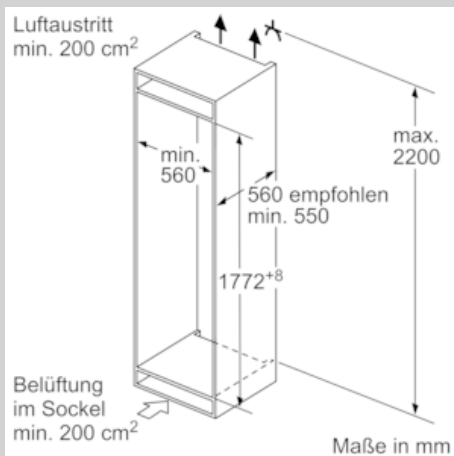

Gefrierteil

- LowFrost - geringere Eisbildung, schnelleres Abtauen
- Vario-Zone - für flexible Nutzung des Gefrierraums
- 2 transparente Gefriergut-Schubladen, davon 1 BigBox
- Gefriergut-Kalender

Maße

- Gerätemaße (H x B x T): 177.2 cm x 55.8 cm x 54.5 cm
- Nischenmaße (H x B x T): 177.5 cm x 56.0 cm x 55.0 cm

Technische Informationen

- Türanschlag rechts, wechselbar
- Anschlusswert: Anschlusswert: 90 W
- 220 - 240 V
- Transportgriffe

Zubehör

- 2 x Eierablage, 1 x Eiswürfelschale, 1 x Flaschenkamm in Türabsteller

N 70, Einbau-Kühl-Gefrier-Kombination mit
 Gefrierbereich unten, 177.2 x 55.8 cm
 KI6873FE0

Maßzeichnungen

 Maße in mm
 Empfehlung Spaltmaße für Flachscharnier

F	R	X
16-19	0-3	2,5
20	0-1	3
	2-3	2,5
21	0-1	3
	2-3	2,5
22	0	4
	1	3,5
	2-3	3

Die in der Tabelle empfohlenen Spaltmaße sind einzuhalten, um eine kollisionsfreie Öffnung der Gerätetüre zu gewährleisten und Beschädigungen am Küchenmöbel zu vermeiden.

Die angegebenen Möbelmaßangaben gelten für eine Türfuge von 4 mm.