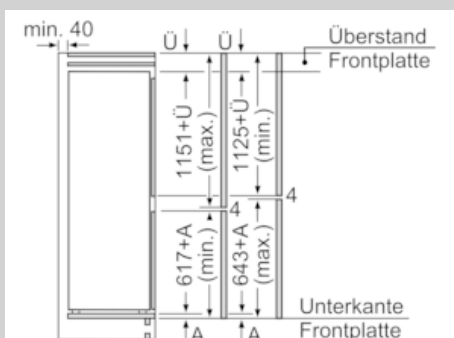

Die angegebenen Möbelmaßangaben gelten für eine Türfuge von 4 mm.

Maße in mm