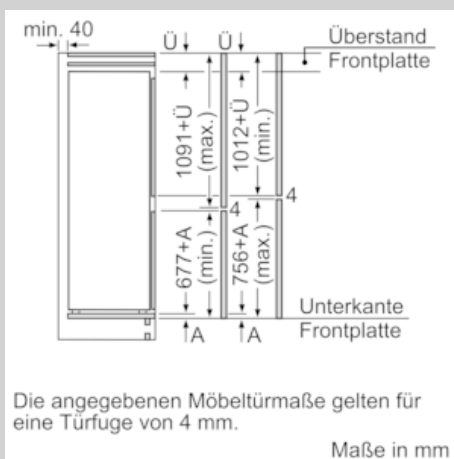

N 50, Einbau-Kühl-Gefrier-Kombination mit
Gefrierbereich unten, 177.2 x 54.1 cm
KI5862SE0S

Maßzeichnungen

Die angegebenen Möbelmaßangaben gelten für
eine Türfuge von 4 mm.