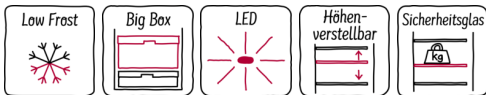

N 50, Einbau-Kühl-Gefrier-Kombination mit Gefrierbereich  
 unten, 177.2 x 54.1 cm  
 KI5862SE0S

Einbau Kühl-Gefrierkombination mit Fresh Safe 1, hält Obst und Gemüse länger frisch mit perfekter Luftzirkulation im Kühlbereich.

- ✓ LowFrost: Verringert die Eisbildung im Gefrierteil und es kann schneller abgetaut werden.
- ✓ Die geräumige Big Box schafft den idealen Platz für allerlei große Lieblingszutaten im Gefrierer
- ✓ LED-Beleuchtung: Angenehm helles Licht im Kühlraum - durch langlebige LEDs.
- ✓ Höhenverstellbare Böden schaffen Platz für alle Größen, Höhen und Formen der Lieblingszutaten.
- ✓ Sicherheitsglas sorgt für sorgenfreies Kühlen von schweren Zutaten