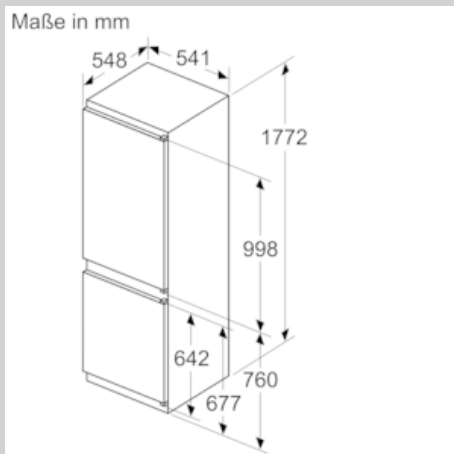

N 50, Einbau-Kühl-Gefrier-Kombination mit
Gefrierbereich unten, 177.2 x 54.1 cm
KI5862SE0S

Maßzeichnungen

Die angegebenen Möbelmaßangaben gelten für
eine Türfuge von 4 mm.