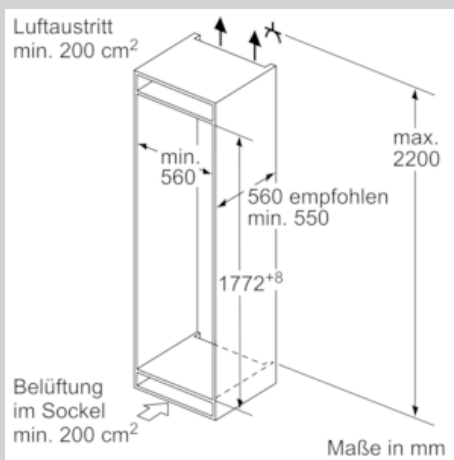

N 50, Einbau-Kühl-Gefrier-Kombination mit
Gefrierbereich unten, 177.2 x 54.1 cm
KI5862SE0S

Maßzeichnungen

Die angegebenen Möbelmaßangaben gelten für
eine Türfuge von 4 mm.