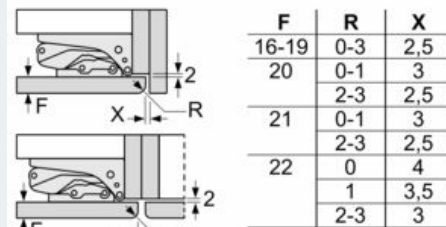

- 1 Fresh Box
-

Maße

- Gerätemaße (H x B x T): 122.1 cm x 54.1 cm x 54.8 cm
- Nischenmaße (H x B x T): 122.5 cm x 56.0 cm x 55.0 cm

Technische Informationen

- Türanschlag rechts, wechselbar
- 220 - 240 V

Zubehör

Sonderzubehör

- verchromter Flaschenrost

iQ300, Einbau-Kühlschrank, 122.5 x 56 cm, Flachscharnier KI41RVFE0

Maßzeichnungen

Maße in mm

Luftaustritt
min. 200 cm²

Belüftung
im Sockel
min. 200 cm²

Maße in mm

Maße in mm

Maße in mm

Empfehlung Spaltmaße für Flachscharnier

Die in der Tabelle empfohlenen Spaltmasse sind einzuhalten, um eine kollisionsfreie Öffnung der Gerätetüre zu gewährleisten und Beschädigungen am Küchenmöbel zu vermeiden.