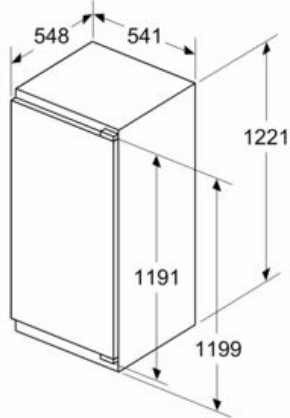

- 1 Fresh Box
-

Maße

- Gerätemaße (H x B x T): 122.1 cm x 54.1 cm x 54.8 cm
- Nischenmaße (H x B x T): 122.5 cm x 56.0 cm x 55.0 cm

Technische Informationen

- Türanschlag rechts, wechselbar
- 220 - 240 V

Zubehör

Sonderzubehör

- verchromter Flaschenrost

iQ300, Einbau-Kühlschrank, 122.5 x 56 cm, Flachscharnier KI41RVFE0

Maßzeichnungen

Maße in mm

Luftaustritt
min. 200 cm²

Belüftung
im Sockel
min. 200 cm²

Maße in mm