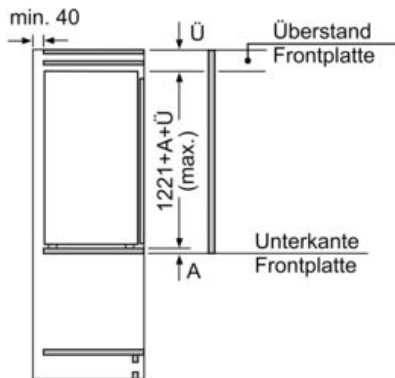

- 1 Fresh Box
-

Maße

- Gerätemaße (H x B x T): 122.1 cm x 54.1 cm x 54.8 cm
- Nischenmaße (H x B x T): 122.5 cm x 56.0 cm x 55.0 cm

Technische Informationen

- Türanschlag rechts, wechselbar
- 220 - 240 V

Zubehör

Sonderzubehör

- verchromter Flaschenrost

iQ300, Einbau-Kühlschrank, 122.5 x 56 cm, Flachscharnier KI41RVFE0

Maßzeichnungen

Maße in mm

Luftaustritt
min. 200 cm²

Belüftung
im Sockel
min. 200 cm²

Maße in mm

Maße in mm

Maße in mm

Empfehlung Spaltmaße für Flachscharnier

Die in der Tabelle empfohlenen Spaltmasse sind einzuhalten, um eine kollisionsfreie Öffnung der Gerätetüre zu gewährleisten und Beschädigungen am Küchenmöbel zu vermeiden.