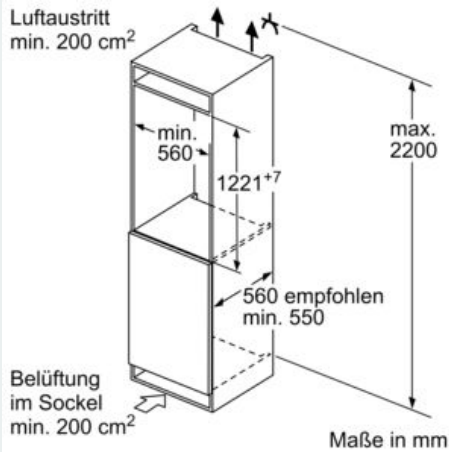

- 1 Fresh Box
-

Maße

- Gerätemaße (H x B x T): 122.1 cm x 54.1 cm x 54.8 cm
- Nischenmaße (H x B x T): 122.5 cm x 56.0 cm x 55.0 cm

Technische Informationen

- Türanschlag rechts, wechselbar
- 220 - 240 V

Zubehör

- 3 x Eierablage
- Flaschenkamm

Länderspezifische Optionen

- Auf Basis der Ergebnisse der Normprüfung über 24 Std. Tatsächlicher Verbrauch abhängig von Nutzung/Standort des Geräts.

Umwelt und Sicherheit

Montage

Sonderzubehör

- verchromter Flaschenrost

iQ300, Einbau-Kühlschrank, 122.5 x 56 cm, Flachscharnier KI41RVFE0

Maßzeichnungen

Maße in mm

Luftaustritt
min. 200 cm²

Belüftung
im Sockel
min. 200 cm²

Maße in mm

Maße in mm

Maße in mm

Empfehlung Spaltmaße für Flachscharnier

Die in der Tabelle empfohlenen Spaltmasse sind einzuhalten, um eine kollisionsfreie Öffnung der Gerätetüre zu gewährleisten und Beschädigungen am Küchenmöbel zu vermeiden.