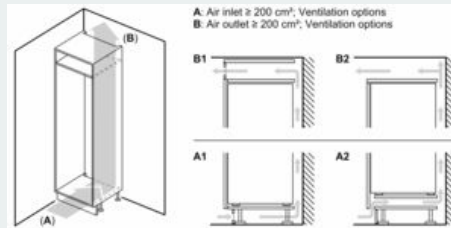

- 1 Fresh Box
-

Maße

- Gerätemaße (H x B x T): 122.1 cm x 54.1 cm x 54.8 cm
- Nischenmaße (H x B x T): 122.5 cm x 56.0 cm x 55.0 cm

Technische Informationen

- Türanschlag rechts, wechselbar
- 220 - 240 V

Zubehör

Sonderzubehör

- verchromter Flaschenrost

iQ300, Einbau-Kühlschrank, 122.5 x 56 cm, Flachscharnier KI41RVFE0

Maßzeichnungen

Maße in mm

Luftaustritt
min. 200 cm²

Belüftung
im Sockel
min. 200 cm²

Maße in mm

Maße in mm

Maße in mm

Empfehlung Spaltmaße für Flachscharnier

Die in der Tabelle empfohlenen Spaltmasse sind einzuhalten, um eine kollisionsfreie Öffnung der Gerätetüre zu gewährleisten und Beschädigungen am Küchenmöbel zu vermeiden.