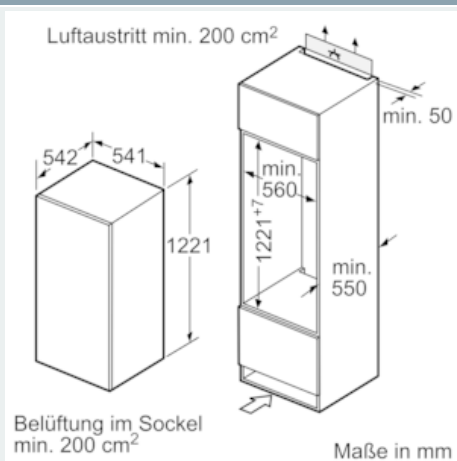

Ausstattung

Technische Daten

Energieeffizienzklasse (EU 2017/1369) : F
 Durchschnittlicher Energieverbrauch in Kilowattstunden pro Jahr (kWh/a) (EU 2017/1369) : 129
 Summe der Volumina der Tiefkühlfächer (EU 2017/1369) : 0
 Summe der Volumina der Kaltlagerfächer (EU 2017/1369) : 221
 Luftschallemissionen (EU 2017/1369) : 37
 Luftschallemissionsklasse (EU 2017/1369) : C
 Bauform : Eingebaut
 Dekorrahmen/ -platte : Nicht möglich
 Höhe (mm) : 1221
 Gerätebreite (mm) : 541
 Gerätetiefe (mm) : 542
 Nischenmaße (H x B x T) (mm) : 1225.0 x 560 x 550
 Nettogewicht (kg) : 38,828
 Anschlusswert (W) : 90
 Absicherung (A) : 10
 Türanschlag : rechts wechselbar
 Spannung (V) : 220-240
 Frequenz (Hz) : 50
 Approbationszertifikate : CE, VDE
 Länge Anschlusskabel (cm) : 230
 Anzahl Verdichter : 1
 Anzahl unabhängiger Kühlkreisläufe : 1
 Innenlüfter : Nein
 Scharniere wechselbar : Ja
 Anzahl verstellbarer Ablagen-Kühlteil (Stck) : 5
 Flaschenregale : Ja
 EAN-Nummer : 4242003866665
 Marke : Siemens
 Internationale Bestellbezeichnung : KI24RNFF1
 Produktkategorie : Kühlschrank
 Frostfree System : Nein
 Art der Installation : Vollintegrierbar

- 1 Fresh Box
-

Maße

- Gerätemaße (H x B x T): 122.1 cm x 54.1 cm x 54.2 cm
- Nischenmaße (H x B x T): 122.5 cm x 56.0 cm x 55.0 cm

Technische Informationen

- Türanschlag rechts, wechselbar
- Anschlusswert: Anschlusswert: 90 W
- 220 - 240 V

Zubehör

- 1 x Eierablage
- EU19_EEK_D: F
- Total Volume EEC EU19: 221 l
- EU19_Volumen Kühlfächer_D: 221 l
- EU19_Volumen Tiefkühlfächer_D: 0 l
- EU19_Energieverbr. Jahr geru_D: 129 kWh/a
- EU19_Klimaklasse_D: SN-ST
- EU19_Schnelleinfrierfunktion_D: nein
- EU19_Luftschallemission_D: 37 dB

iQ100, Einbau-Kühlschrank, 122.5 x 56 cm KI24RNFF1

Maßzeichnungen

Maße in mm
Empfehlung Spaltmaße für Flachscharnier

| F | R | X |
|-------|-----|-----|
| 16-19 | 0-3 | 2,5 |
| 20 | 0-1 | 3 |
| | 2-3 | 2,5 |
| 21 | 0-1 | 3 |
| | 2-3 | 2,5 |
| 22 | 0 | 4 |
| | 1 | 3,5 |
| | 2-3 | 3 |