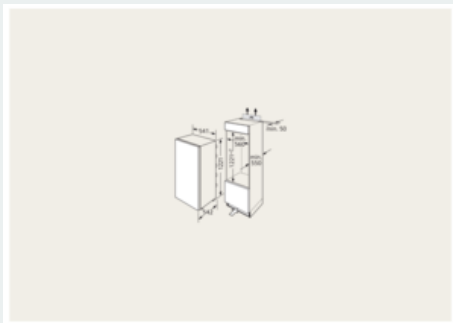

iQ100, Einbau-Kühlschrank, 122.5 x 56 cm KI24RNFF0

Maßzeichnungen

Maße in mm Empfehlung Spaltmaße für Flachscharnier

F	R	X
16-19	0-3	2,5
20	0-1	3
	2-3	2,5
21	0-1	3
	2-3	2,5
22	0	4
	1	3,5
	2-3	3

Die in der Tabelle empfohlenen Spaltmaße sind einzuhalten, um eine kollisionsfreie Öffnung der Gerätetüre zu gewährleisten und Beschädigungen am Küchenmöbel zu vermeiden.