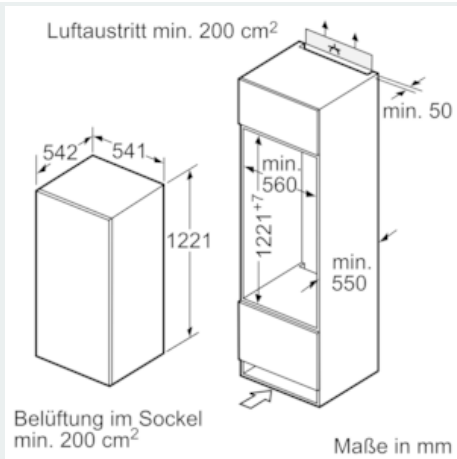

Kühlteil

- 6 Abstellflächen aus Sicherheitsglas, davon 5 höhenverstellbar

Frischhaltesystem

- 1 Fresh Box
-

Maße

- Gerätemaße (H x B x T): 122.1 cm x 54.1 cm x 54.2 cm
- Nischenmaße (H x B x T): 122.5 cm x 56.0 cm x 55.0 cm

Technische Informationen

- Türanschlag rechts, wechselbar
- Anschlusswert: Anschlusswert: 90 W
- 220 - 240 V

Zubehör

- 1 x Eierablage
- EU19_EEK_D: F
- Total Volume EEC EU19: 221 l
- EU19_Volumen Kühlfächer_D: 221 l
- EU19_Volumen Tiefkühlfächer_D: 0 l
- EU19_Energieverbr. Jahr geru_D: 129 kWh/a
- EU19_Klimaklasse_D: SN-ST
- EU19_Schnelleinfrierfunktion_D: nein
- EU19_Luftschallemission_D: 37 dB

iQ100, Einbau-Kühlschrank, 122.5 x 56 cm KI24RNFF0

Maßzeichnungen

Maße in mm Empfehlung Spaltmaße für Flachscharnier

F	R	X
16-19	0-3	2,5
20	0-1	3
	2-3	2,5
21	0-1	3
	2-3	2,5
22	0	4
	1	3,5
	2-3	3

Die in der Tabelle empfohlenen Spaltmaße sind einzuhalten, um eine kollisionsfreie Öffnung der Gerätetüre zu gewährleisten und Beschädigungen am Küchenmöbel zu vermeiden.