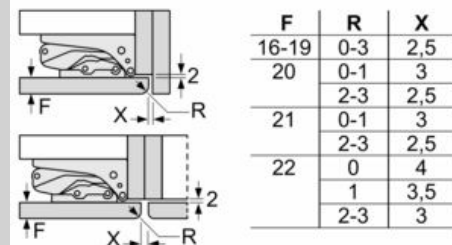

Montage

Sonderzubehör

- easy Installation
- Einbau integrierbar

N 50, Einbau-Kühlschrank mit Gefrierfach, 102.5 x 56 cm, Flachscharnier
K12322FEO

Maßzeichnungen

Maße in mm

Maße in mm

 Maße in mm
Empfehlung Spaltmaße für Flachscharnier

Die in der Tabelle empfohlenen Spaltmaße sind einzuhalten, um eine kollisionsfreie Öffnung der Gerätetüre zu gewährleisten und Beschädigungen am Küchenmöbel zu vermeiden.

Maße in mm