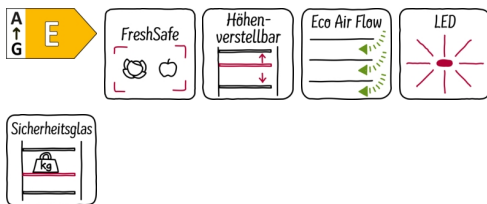

N 50, Einbau-Kühlschrank mit Gefrierfach, 102,5 x 56 cm,
Flachscharnier
KI2322FEO

Dieser Einbaukühlschrank mit **** Gefrierfach hält die Lebensmittel dank der idealen Luftzirkulation Eco Air Flow und den flexiblen Aufbewahrungsmöglichkeiten bestmöglich frisch.

- ✓ Fresh Safe – Schublade für flexible Lagermöglichkeiten von Obst und Gemüse.
- ✓ Höhenverstellbare Böden schaffen Platz für alle Größen, Höhen und Formen der Lieblingszutaten.
- ✓ Eco Air Flow – konstante Luftzirkulation für optimale Temperaturen und gleichmäßiges Kühlen.
- ✓ LED-Beleuchtung – langlebige LEDs rücken Ihre Lebensmittel ins richtige Licht.
- ✓ Sicherheitsglas sorgt für sorgenfreies Kühlen von schweren Zutaten

Komfort und Sicherheit

- Superkühlen mit automatischer Deaktivierung
- Elektronische Temperaturregelung über LED ablesbar

Kühlteil

- Nutzinhalt Kühlfächer: 132 l
- 3 Abstellflächen aus Sicherheitsglas, davon 2 x höhenverstellbar
- Reinigungsfreundlicher, heller Innenraum
- 3 Türabsteller
- 1 Flaschenabsteller, 1 Türabsteller
- 1 durchgehender Türabsteller

Frischhaltesystem

- FreshSafe Schublade - Der ideale Ort zur optimalen Lagerung für Ihr Obst und Gemüse.

Gefrierteil

- Nutzinhalt Tiefkühlfächer: 15 l
- Gefriervermögen in 24 Std.: 3 kg
- Lagerzeit bei Störung : 10 h
- 1 Gefrierfach mit Klappe
- Ohne Super-Gefrieren