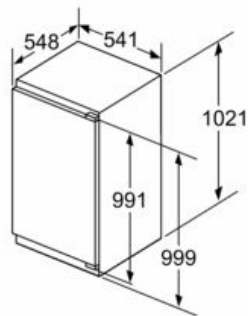

Maße

- Gerätemaße (H x B x T): 102.1 cm x 54.1 cm x 54.8 cm
- Nischenmaße (H x B x T): 102.5 cm x 56.0 cm x 55.0 cm

Technische Informationen

- Flachscharnier
- 220 - 240 V
- 1 Kompressor /1 Kältekreislauf
- Länge des Anschlusskabel: 230 cm

Montage

Sonderzubehör

- easy Installation
- Einbau integrierbar

N 50, Einbau-Kühlschrank mit Gefrierfach, 102.5 x 56 cm, Flachscharnier
K12322FEO

Maßzeichnungen

Maße in mm

Maße in mm

 Maße in mm
Empfehlung Spaltmaße für Flachscharnier

Die in der Tabelle empfohlenen Spaltmaße sind einzuhalten, um eine kollisionsfreie Öffnung der Gerätetüre zu gewährleisten und Beschädigungen am Küchenmöbel zu vermeiden.

Maße in mm