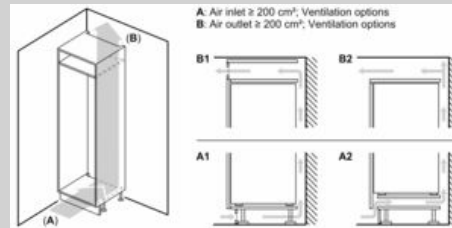

Montage

Sonderzubehör

- easy Installation
- Einbau integrierbar

N 50, Einbau-Kühlschrank mit Gefrierfach, 102.5 x 56 cm, Flachscharnier
K12322FEO

Maßzeichnungen

Maße in mm

Maße in mm

 Maße in mm
Empfehlung Spaltmaße für Flachscharnier

Die in der Tabelle empfohlenen Spaltmaße sind einzuhalten, um eine kollisionsfreie Öffnung der Gerätetüre zu gewährleisten und Beschädigungen am Küchenmöbel zu vermeiden.

Maße in mm