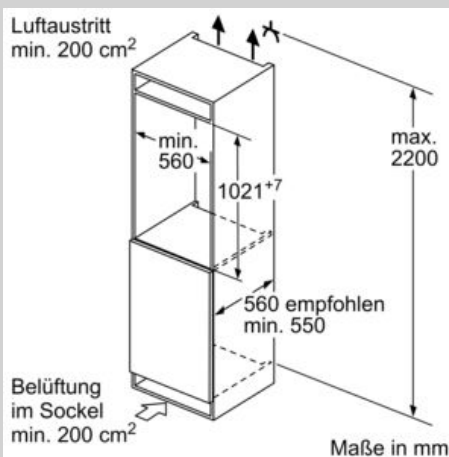

Maße

- Gerätemaße (H x B x T): 102.1 cm x 54.1 cm x 54.8 cm
- Nischenmaße (H x B x T): 102.5 cm x 56.0 cm x 55.0 cm

Technische Informationen

- Flachscharnier
- 220 - 240 V
- 1 Kompressor /1 Kältekreislauf
- Länge des Anschlusskabel: 230 cm

Zubehör

- 3 x Eierablage, 1 x Eiswürfelschale

Länderspezifische Optionen

- Auf Basis der Ergebnisse der Normprüfung über 24 Std. Tatsächlicher Verbrauch abhängig von Nutzung/Standort des Geräts.

Umwelt und Sicherheit

Montage

Sonderzubehör

- easy Installation
- Einbau integrierbar

N 50, Einbau-Kühlschrank mit Gefrierfach, 102.5 x 56 cm, Flachscharnier
K12322FEO

Maßzeichnungen

Maße in mm

Maße in mm

 Maße in mm
Empfehlung Spaltmaße für Flachscharnier

Die in der Tabelle empfohlenen Spaltmaße sind einzuhalten, um eine kollisionsfreie Öffnung der Gerätetüre zu gewährleisten und Beschädigungen am Küchenmöbel zu vermeiden.

Maße in mm