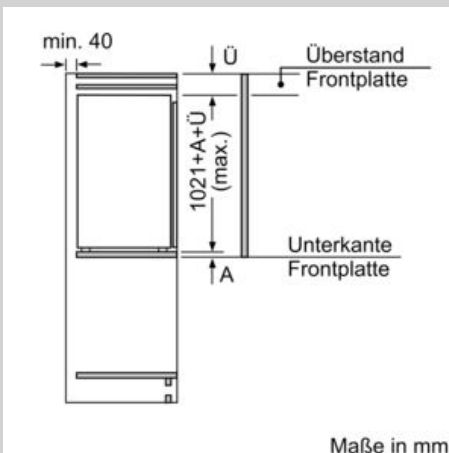

Maße

- Gerätemaße (H x B x T): 102.1 cm x 54.1 cm x 54.8 cm
- Nischenmaße (H x B x T): 102.5 cm x 56.0 cm x 55.0 cm

Technische Informationen

- Flachscharnier
- 220 - 240 V
- 1 Kompressor /1 Kältekreislauf
- Länge des Anschlusskabel: 230 cm

Montage

Sonderzubehör

- easy Installation
- Einbau integrierbar

N 50, Einbau-Kühlschrank mit Gefrierfach, 102.5 x 56 cm, Flachscharnier
K12322FEO

Maßzeichnungen

Maße in mm

Maße in mm

 Maße in mm
Empfehlung Spaltmaße für Flachscharnier

Die in der Tabelle empfohlenen Spaltmaße sind einzuhalten, um eine kollisionsfreie Öffnung der Gerätetüre zu gewährleisten und Beschädigungen am Küchenmöbel zu vermeiden.

Maße in mm