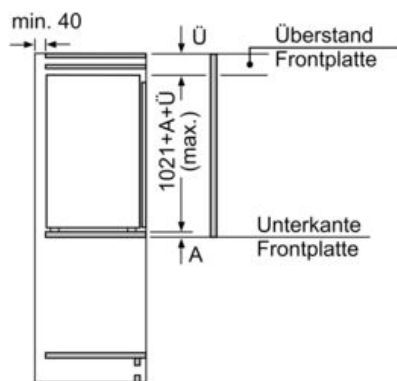

#### Maße

- Gerätemaße ( H x B x T): 102.1 cm x 54.1 cm x 54.8 cm
- Nischenmaße (H x B x T): 102.5 cm x 56.0 cm x 55.0 cm

#### Montage

- Schleppscharnier
- easy Installation

#### Sonderzubehör

- Einbau integrierbar

N 30, Einbau-Kühlschrank mit Gefrierfach, 102.5 x  
56 cm, Schlepptür  
K12321SE0

## Maßzeichnungen

Maße in mm

Maße in mm