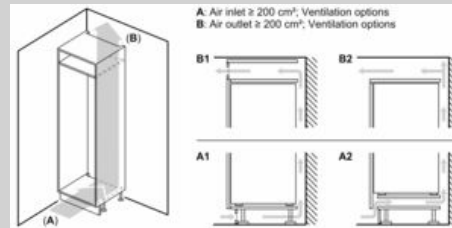

N 30, Einbau-Kühlschrank mit Gefrierfach, 102.5 x
56 cm, Schlepptür
K12321SE0

Maßzeichnungen

Maße in mm