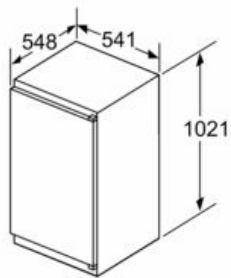

N 30, Einbau-Kühlschrank mit Gefrierfach, 102.5 x
56 cm, Schlepptür
K12321SE0

Maßzeichnungen

Maße in mm