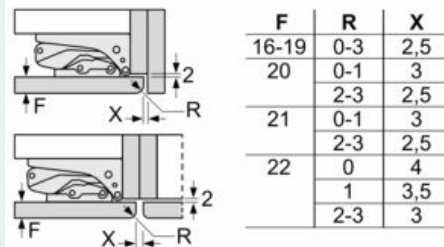

Maße

- Gerätemaße (H x B x T): 87.4 cm x 54.1 cm x 54.8 cm
- Nischenmaße (H x B x T): 88.0 cm x 56.0 cm x 55.0 cm

Technische Informationen

- Türanschlag rechts, wechselbar
- 220 - 240 V

Zubehör

- 3 x Eierablage, 1 x Eisdürfelschale
- Flaschenkamm

Länderspezifische Optionen

- Auf Basis der Ergebnisse der Normprüfung über 24 Std.
Tatsächlicher Verbrauch abhängig von Nutzung/Standort des
Geräts.

Umwelt und Sicherheit

Montage

Sonderzubehör

iQ300, Einbau-Kühlschrank
mit Gefrierfach, 88 x 56 cm,
Flachscharnier
KI22LVFE0

Maßzeichnungen

Maße in mm
Empfehlung Spaltmaße für Flachscharnier

Die in der Tabelle empfohlenen Spaltmaße sind einzuhalten, um eine kollisionsfreie Öffnung der Gerätetüre zu gewährleisten und Beschädigungen am Küchenmöbel zu vermeiden.