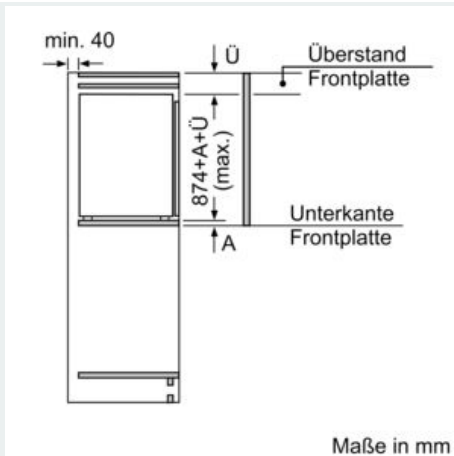

Maße

- Gerätemaße (H x B x T): 87.4 cm x 54.1 cm x 54.8 cm
- Nischenmaße (H x B x T): 88.0 cm x 56.0 cm x 55.0 cm

Technische Informationen

- Türanschlag rechts, wechselbar
- 220 - 240 V

Zubehör

- 3 x Eierablage, 1 x Eisdürfelschale
- Flaschenkamm

Länderspezifische Optionen

- Auf Basis der Ergebnisse der Normprüfung über 24 Std.
Tatsächlicher Verbrauch abhängig von Nutzung/Standort des
Geräts.

Umwelt und Sicherheit

Montage

Sonderzubehör

iQ300, Einbau-Kühlschrank
mit Gefrierfach, 88 x 56 cm,
Flachscharnier
KI22LVFE0

Maßzeichnungen

Maße in mm
Empfehlung Spaltmaße für Flachscharnier

Die in der Tabelle empfohlenen Spaltmaße sind einzuhalten, um eine kollisionsfreie Öffnung der Gerätetüre zu gewährleisten und Beschädigungen am Küchenmöbel zu vermeiden.