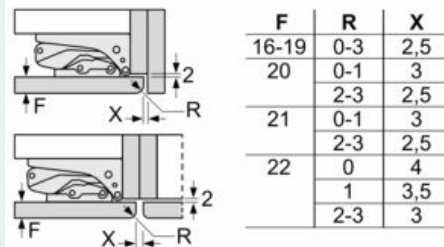

#### Montage

#### Sonderzubehör

iQ300, Einbau-Kühlschrank  
mit Gefrierfach, 88 x 56 cm,  
Flachscharnier  
KI22L2FE0

Maßzeichnungen

Maße in mm  
Empfehlung Spaltmaße für Flachscharnier

Die in der Tabelle empfohlenen Spaltmaße sind einzuhalten, um eine kollisionsfreie Öffnung der Gerätetüre zu gewährleisten und Beschädigungen am Küchenmöbel zu vermeiden.