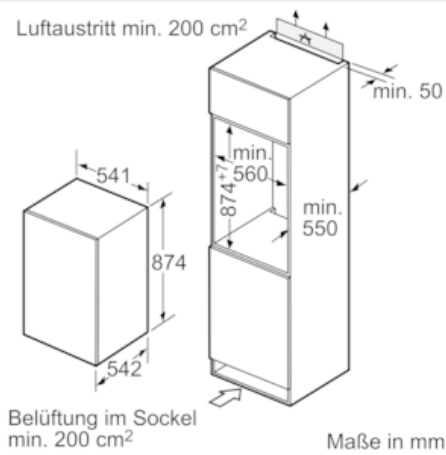

iQ100, Einbau-Kühlschrank mit Gefrierfach, 88 x 56 cm KI18LNFF1

Maßzeichnungen

Maße in mm
Empfehlung Spaltmaße für Flachscharnier

F	R	X
16-19	0-3	2,5
20	0-1	3
	2-3	2,5
21	0-1	3
	2-3	2,5
22	0	4
	1	3,5
	2-3	3

Die in der Tabelle empfohlenen Spaltmasse sind einzuhalten, um eine kollisionsfreie Öffnung der Gerätetüre zu gewährleisten und Beschädigungen am Küchenmöbel zu vermeiden.