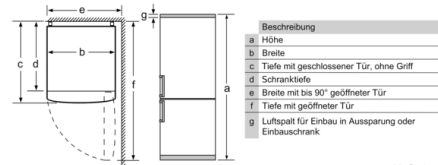

Gefrierteil

- 3 Gefriergut-Schubladen, davon 1 Direct Access-Fach

Maße

- Gerätemaße (H x B x T): 176.0 cm x 60.0 cm x 66.0 cm

Technische Informationen

- Türanschlag rechts, wechselbar
- Höhenverstellbare Füße vorne, Rollen hinten
- Anschlusswert: 100 W
- 220 - 240 V

Zubehör

- 3 x Eierablage

Länderspezifische Optionen

- Auf Basis der Ergebnisse der Normprüfung über 24 Std. Tatsächlicher Verbrauch abhängig von Nutzung/Standort des Geräts.
- Wandabstandshalter

**Serie | 2, Freistehende Kühl-Gefrier-Kombination mit Gefrierbereich unten, 176 x 60 cm, inox-look
KGN33NLEB**

If the appliance is fitted directly to the wall, all of the drawers can be pulled out fully.
* With and without external handle.

Gerätename	a	b	c	d	e	f	g
KGN33 (Innerer Griff)	1760	600	660	590	600	1210	12