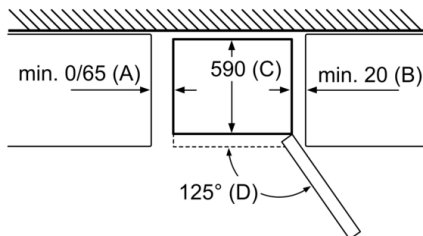

Gefrierteil

- 3 Gefriergut-Schubladen, davon 1 Direct Access-Fach

Maße

- Gerätemaße (H x B x T): 176.0 cm x 60.0 cm x 66.0 cm

Technische Informationen

- Türanschlag rechts, wechselbar
- Höhenverstellbare Füße vorne, Rollen hinten
- Anschlusswert: 100 W
- 220 - 240 V

Zubehör

- 3 x Eierablage

Länderspezifische Optionen

- Auf Basis der Ergebnisse der Normprüfung über 24 Std. Tatsächlicher Verbrauch abhängig von Nutzung/Standort des Geräts.
- Wandabstandshalter

**Serie | 2, Freistehende Kühl-Gefrier-Kombination mit Gefrierbereich unten, 176 x 60 cm, inox-look
KGN33NLEB**

If the appliance is fitted directly to the wall, all of the drawers can be pulled out fully.
* With and without external handle.

Gerätename	a	b	c	d	e	f	g
KGN33 (Innerer Griff)	1760	600	660	590	600	1210	12

Gerätename	A	B	C	D
KGN33, 36, 39, 46, 49	0/65	20	590	125
KGF39, 49	0/65	20	590	125

Abmessung A:

Bei Modellen mit vertikal integrierten Griffen, ist für ein einfaches Öffnen ein Mindestabstand von 65 mm erforderlich.